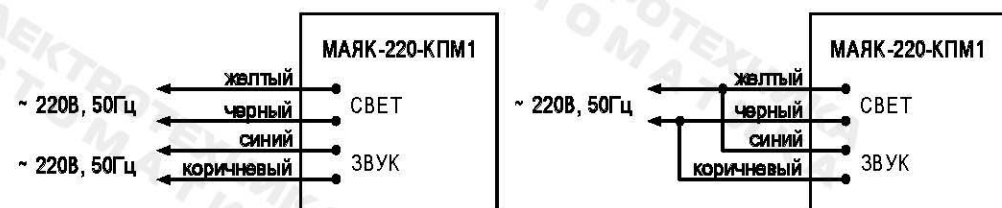

ОПОВЕЩАТЕЛЬ ОХРАННО-ПОЖАРНЫЙ КОМБИНИРОВАННЫЙ

МАЯК-220-КПМ1

TU 4372-001-49518441-99

1. Назначение

Оповещатель охранно-пожарный комбинированный МАЯК-220-КПМ1 (далее – «изделие») предназначен для выдачи световых и звуковых сигналов на объектах, оснащенных охранно-пожарной сигнализацией.

2. Технические характеристики

Напряжение питания переменного тока частотой 50 Гц, В	220⁺³³ -55
Потребляемая мощность, В·А, не более	
-светового оповещателя	5
-звукового оповещателя	11
Уровень звукового давления, дБ, не менее	105
Время непрерывной работы в режиме «оповещение»	не ограничено
Степень защиты оболочки, IP	50
Габаритные размеры, мм	100x80x30
Масса, кг, не более	0,08
Условия эксплуатации:	
Диапазон рабочих температур, °С	-50...+55
Относительная влажность воздуха при +25 °С, %, не более	95

3. Подготовка к работе

3.1. Монтаж изделия должен производиться квалифицированным персоналом.

3.2. Подключение изделия должно производиться в соответствии со схемой (рис.1.) при отключенном напряжении питания.

Рис.1. Схема подключения.

3.3. По окончании монтажа необходимо провести внешний осмотр и убедиться в отсутствии повреждений корпуса и проводов.

3.4. При установке вне помещений необходимо защитить изделие от атмосферных осадков козырьком или установить под навес.

4. Упаковка, хранение, эксплуатация

4.1. Изделие транспортируется в упаковке производителя без ограничения расстояния в условиях, исключающих механическое повреждение.

4.2. Изделие допускается хранить в упаковке производителя в помещениях при относительной влажности до 95 % и отсутствии в окружающей среде агрессивных примесей при температуре от -50 °С до +55 °С.

4.3. Перед включением в отапливаемом помещении после хранения в условиях отрицательных температур изделие необходимо выдержать при комнатной температуре не менее 2 часов.

4.4. Изделие не требует обслуживания в процессе работы при соблюдении потребителем правил эксплуатации.

5. Гарантии изготовителя

Предприятие-изготовитель гарантирует нормальную работу изделия в течение 5 лет со дня изготовления при соблюдении потребителем условий эксплуатации и правил хранения, изложенных в настоящем паспорте.

6. Комплект поставки

изделие, шт.	1
паспорт, шт.	1
упаковка, шт.	1

7. Свидетельство о приемке

Изделие признано годным к эксплуатации.

Зав.№ АА

Дата приемки

Штамп ОТК

В случае выхода изделия из строя в период гарантийного срока обращаться на предприятие-изготовитель по адресу:

ООО «Электротехника и Автоматика»,
Россия, 644031, г. Омск, ул. 10 лет Октября, 221, т.: (3812) 35-81-50, 35-81-60,
57-71-05, www.omelta.com e-mail: info@omelta.com