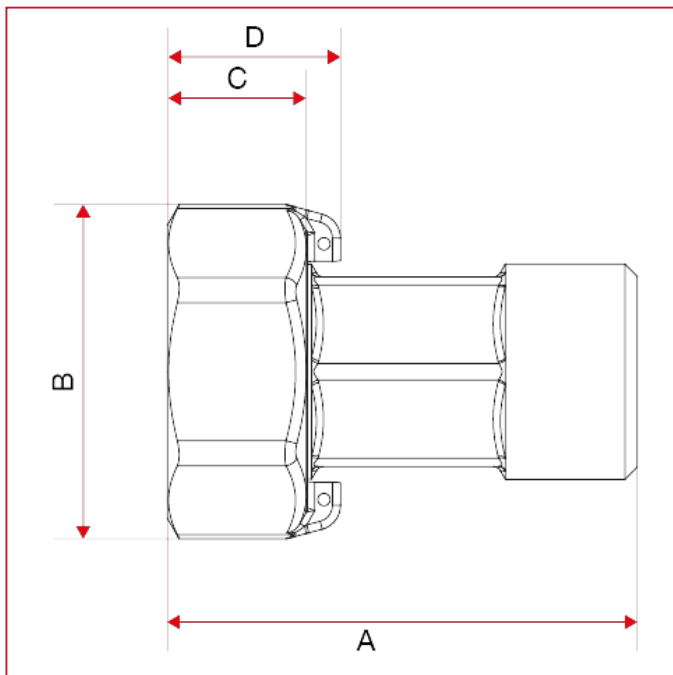

154 ФИТИНГ ДЛЯ ВОДОСЧЕТЧИКОВ

ГАБАРИТНЫЕ РАЗМЕРЫ

	3/4"x1/2"	1"x3/4"	1"1/4x1"	1"1/2x1" 1/4	2"x1"1/2	2"1/2x2"
DN	15	20	25	32	40	50
A	45,5	57	60,5	71	80,5	94
B	32	40,5	51,6	59,5	70	89
C	14,5	17	21,5	23	24,5	28
D	19	21	27	28	29	33,5
Kg/cm2 bar	20	20	20	20	20	20
LBS - psi	290	290	290	290	290	290