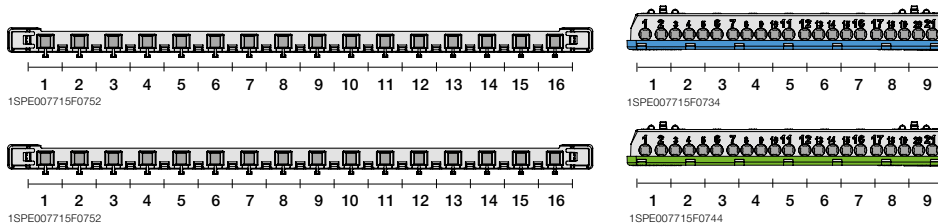

# Шкафы Mistral65 настенного монтажа с клеммными блоками, 650°, коды заказа.

1SLM006501A1201

Описание	GWT	Кол-во модулей	Размеры Ш x В x Г	Код заказа ABB	Для записей	Кол-во в транспортной уп
Бокс настенный 8М зеленая дверь Mistral65 с клеммным блоком	650	8	232x250x154	1SLM006501A1201		1/11

1SLM006501A1202

Бокс настенный 12М зеленая дверь Mistral65 с клеммным блоком	650	12	320x250x155	1SLM006501A1202		1/7
--------------------------------------------------------------	-----	----	-------------	-----------------	--	-----

1SLM006502A1203

Бокс настенный 18М зеленая дверь Mistral65 с клеммным блоком	650	18	430x250x155	1SLM006502A1203		1/4
--------------------------------------------------------------	-----	----	-------------	-----------------	--	-----

1SLM006502A1204

Бокс настенный 24М зеленая дверь Mistral65 с клеммным блоком	650	24	320x435x155	1SLM006502A1204		1/4
--------------------------------------------------------------	-----	----	-------------	-----------------	--	-----