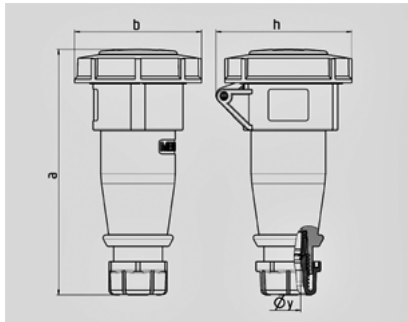

AM- TOP -

21365

Ampere	16 A
	5 .
	400 B
	6
	50-60
T	
	IP 67

Чертеж 3 MB 62	A Полоса	16			32		
		3	4	5	3	4	5
Размеры, мм.	a	146	166	172	212	212	213
	b	72	79	89	96	96	102
	h	80	88	95	98	98	105
	y	14,5	16	16	22	22	22
Клеммы для кабеля		1	1	1	2,5	2,5	2,5
сечением от до мм ²		—2,5	—2,5	—2,5	—6	—6	—6