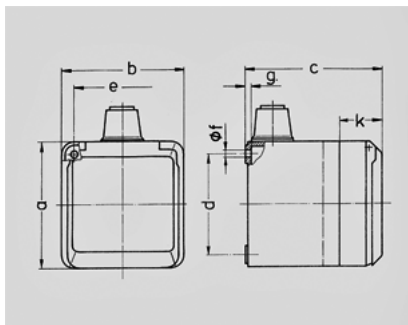

Сепех, - 4110

: 1 25 c , 1 25 c (

), 1 M 20
 7-13 Ø
 DIN 18032

	32 A
	5
	400 B
	6
	50-60
	IP 44

Чертеж 1 MB 312	A Полоса	16			32		
		3	4	5	3	4	5
Размеры, мм.	a	93	93	93	93	93	93
	b	90	90	90	90	90	90
	c	87	87	87	99	99	99
	d	75	75	75	75	75	75
	e	73	73	73	73	73	73
	f	5,5	5,5	5,5	5,5	5,5	5,5
	g	4,2	4,2	4,2	4,2	4,2	4,2
	k	33	33	33	33	33	33
Макс. сечение кабеля до мм.		18	18	18	18	18	18
Клеммы для кабеля		1,5	1,5	1,5	2,5	2,5	2,5
сечением от до мм²		—4	—4	—4	—6	—6	—6