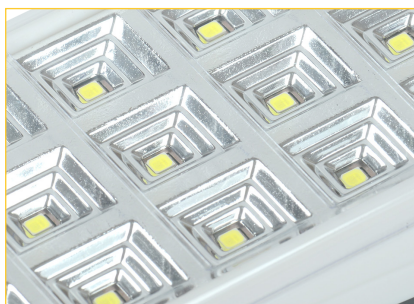

Особенности конструкции аккумуляторных светильников ДБА ИЕК®:

Встроенная кнопка «Тест» и индикаторы для контроля работоспособности

Удобная ручка-переноска, встроенная в корпус (для ДБА 3927, 3928 и 3929)

Наличие подставки у ДБА 3927 и 3929

Выдвижные «ушки» для простоты и удобства монтажа (ДБА 3925)

Ступенчатая форма рефлектора увеличивает угол распределения светового потока

Бокс для хранения питающего шнура (кроме ДБА 3924)