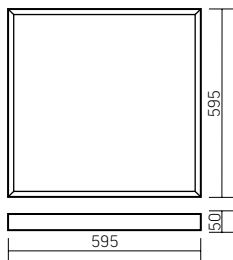

A070 Basic
595×595×50mm

Размер упаковки светильника:
627×614×62mm
PF ≥ 0,97

○ белый

Артикул	Мощность	Цветовая температура	Световой поток	Рассеиватель
V1-A0-00070-01G02-2003540	35W	4000K	3000 lm	опал
V1-A0-00070-01G03-2003540	35W	4000K	3400 lm	призма
V1-A0-00070-01G02-2003550	35W	5000K	3300 lm	опал
V1-A0-00070-01G03-2003550	35W	5000K	3600 lm	призма
V1-A0-00070-01G02-2006040	60W	4000K	5400 lm	опал
V1-A0-00070-01G03-2006040	60W	4000K	6000 lm	призма
V1-A0-00070-01G02-2006050	60W	5000K	5600 lm	опал
V1-A0-00070-01G03-2006050	60W	5000K	6200 lm	призма

Монтаж:

Встраиваются в подвесные потолочные системы с Т-профилем шириной 24 мм или монтируются на ровную поверхность

Корпус:

Цельнометаллический корпус из листовой стали с нанесением белой порошковой краски