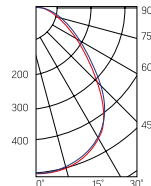

A070 Basic
595×595×50mm

Размер упаковки светильника:
627×614×62mm
PF ≥ 0,97

○ белый

Артикул	Мощность	Цветовая температура	Световой поток	Рассеиватель
V1-A0-00070-01G02-2003540	35W	4000K	3000 lm	опал
V1-A0-00070-01G03-2003540	35W	4000K	3400 lm	призма
V1-A0-00070-01G02-2003550	35W	5000K	3300 lm	опал
V1-A0-00070-01G03-2003550	35W	5000K	3600 lm	призма
V1-A0-00070-01G02-2006040	60W	4000K	5400 lm	опал
V1-A0-00070-01G03-2006040	60W	4000K	6000 lm	призма
V1-A0-00070-01G02-2006050	60W	5000K	5600 lm	опал
V1-A0-00070-01G03-2006050	60W	5000K	6200 lm	призма