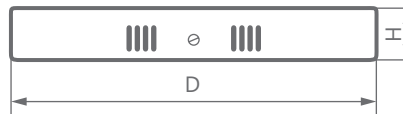

AL504

НАКЛАДНОЙ СВЕТИЛЬНИК

Feron

Накладной светодиодный светильник **AL504** Feron предназначен для освещения помещений общественного пользования и коммерческой недвижимости. Светильник легко монтируется и не требует дополнительных затрат на дальнейшее обслуживание. Алюминиевый корпус и рассеиватель из акрилового полимера обеспечивают повышенную прочность светильника, что очень важно для общественных помещений. Использование светильника поможет значительно сократить эксплуатационные затраты не только за счёт экономии электроэнергии, но и за счёт продолжительного срока службы.

ПРЕИМУЩЕСТВА:

- Энергоэффективный
- Прочный алюминиевый корпус
- Простой и быстрый монтаж
- Равномерный яркий свет
- Отсутствие пульсации
- Степень защиты - IP40
- Гарантия 2 года

Модель	Артикул	Цветовая температура	Мощность	Световой поток	Размеры D×H	Цвет корпуса	Материал рассеивателя
AL504	27921	4000K	6W	480Lm	Ø110×28мм	белый	матовый акриловый полимер
	27939	4000K	12W	960Lm	Ø160×28мм		
	27848	4000K	18W	1260Lm	Ø200×28мм		
	41574	6400K					
	27941	4000K	24W	1760Lm	Ø284×28мм		
	41575	6400K					