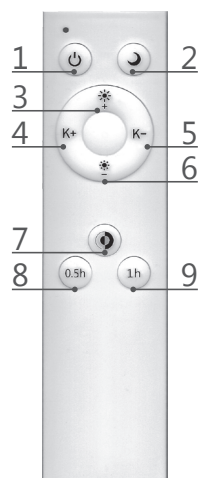

Оборотная сторона

Специальное покрытие на рассеивателе вместе со свечением создают эффект звездного неба.

Стильный дизайн, который подойдет для любого интерьера и типа помещения.

ПРЕИМУЩЕСТВА:

- Современная альтернатива стандартным люстрам на 4 лампы.
- Обеспечивает комфортное и яркое освещение в помещении до 20 м.
- Равномерное распределение светодиодов по поверхности светильника обеспечивает однородное свечение.

Режим ночника с возможностью выбора цветовой температуры

ЕАС IP20 

- 1 - Включение/выключение светильника
- 2 - Режим ночника
- 3 - Увеличение яркости
- 4 - Плавное увеличение цветовой температуры (к холодному)
- 5 - Плавное уменьшение цветовой температуры (к теплому)
- 6 - Уменьшение яркости
- 7 - Переключение светильника на максимальную яркость (теплый белый, белый и холодный белый свет)
- 8 - Установка таймера на 30 (светильник отключится самостоятельно спустя 30 минут)
- 9 - Установка таймера на 60 (светильник отключится самостоятельно спустя 60 минут)

Артикул	29635	29516
Мощность:	36W	60W
Эквивалент лампы накаливания:	250W	400W
Напряжение:	230V/50Hz	
Цветовая температура:	регулируемая 3000-6500K	
Световой поток:	max. 2900Lm	max. 5000Lm
Материал рассеивателя:	матовый с эффектом "Звездное небо"	
Материал корпуса:	штампованная сталь	
Размеры, DxH:	Ø410 × 90мм	Ø500 × 84мм
Цвет основания:	белый	