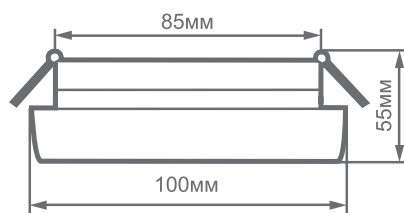

Расширение ассортиментной линейки встраиваемых светодиодных светильников типа downlight.

Светильники разработаны специально для натяжных потолков и подвесных систем.

ПРЕИМУЩЕСТВА:

- Экономия до 90% электроэнергии.
- Отсутствие пульсации.
- Отсутствие высокой температуры на корпусе.
- Равномерный яркий свет.
- Лёгкий монтаж и демонтаж.
- Удобное подключение проводов питания.
- Драйвер внутри.

ПРИМЕНЕНИЕ:

Предназначены для общего освещения в современных жилых интерьерах, а также для различных общественных помещений. Может использоваться для локальной подсветки рабочих зон и интерьерных ниш, небольших витрин, прилавков магазинов.

Артикул	29479	29480
Мощность:		7W
Напряжение:		230V/50Hz
Цветовая температура:		4000K
Световой поток:		560Lm
Материал рассеивателя:		матовый акриловый полимер
Материал корпуса:		алюминий
Цвет основания:	белый	серебро
Размеры:		Ø100 × 55мм
Встраиваемый размер:		Ø85мм
Гарантия:		1 год

EAC IP20