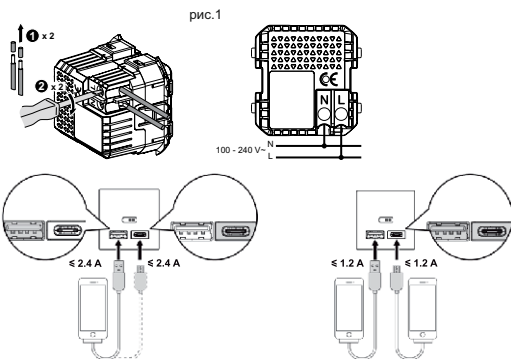

Инструкция по монтажу и эксплуатации розетки USB 2,4А, тип А+С

Информация о назначении низковольтного оборудования

Розетка USB с разъемами типа А+С, двухместная, скрытой установки, стационарная, бытового и аналогового назначения, с входным напряжением 100-240V и выходным 5V, предназначена для зарядки электронных устройств при внутренней и наружной установке в жилых, общественных и промышленных помещениях. Климатическое исполнение УХЛ4.

Технические характеристики и параметры

Параметры	Значение	
Референс	ATN00_39	GSL00_39
Серия	AtlasDesign	Glossa
Вид поставки	механизм	
Номинальное напряжение, V	100-240	
Частота тока, Гц	50-60	
Выходное напряжение USB	DC 5В±5%	
Номинальный выходной ток, А	1х2,4 (только левый или правый разъем) 2х1,2 (оба разъема одновременно)	
Энергопотребление, W	Менее 0,1 (в режиме ожидания)	
Максимальная выходная мощность, W	12	
Стандарт USB	2.0	
Тип разъемов	А+С	
Степень защиты от пыли и влаги	IP20	
Контактные зажимы	Торцевые винтового типа для жестких и гибких многожильных проводов сечением 0,75 -2,5 мм²	

Правила и условия безопасной эксплуатации

Запрещается монтаж и эксплуатация розетки USB при обнаружении трещин или сколов на механизме или на крышке. Запрещается подключение розетки USB к неисправной электропроводке. Запрещается подключение нагрузки с мощностью, превышающей заявленную номинальную мощность. Прибор не предназначен для использования лицами (включая детей) с пониженными физическими, психическими или умственными способностями или при отсутствии у них опыта или знаний, если они не находятся под контролем или не проинструктированы об использовании прибора лицом, ответственным за их безопасность. Дети должны находиться под присмотром для недопущения игры с прибором

Life Is On | Schneider Electric

Правила и условия монтажа

Монтаж и замену производить при отключенном электропитании сети квалифицированным специалистом согласно ПУЭ. Обязательно убедиться в отсутствии напряжения на месте работ с помощью индикаторной отвертки. Снять крышку, зачистить концы сетевых проводов на 7 мм. Подсоединить провода к клеммам механизма согласно схеме подключения (рис.1). Установить механизм розетки USB в монтажную коробку и завернуть два самореза до момента обеспечения прочного удержания. Зафиксировать рамку, защелкнуть крышку. Подать ток в сеть.

Правила и условия хранения

Условия хранения розетки USB - 5 лет в упаковке предприятия-изготовителя при температуре от +5 °С до +40 °С и относительной влажности до 60%.

Правила и условия перевозки

Перевозка любым транспортом в упаковке изготовителя.

Правила и условия реализации

Особых условий не требуется, реализация через розничные сети.

Правила и условия утилизации

Информация при обнаружении неисправности

Характер неисправности	Вероятная причина	Метод устранения
Не вставляется вилка от USB кабеля	Слом внутреннего механизма	Замена розетки USB
Отсутствие зарядки в подключенной нагрузке	Нагрузка вышла из строя	Проверить нагрузку на функционирование
	Отсутствует напряжение в сети	Проверить и обеспечить наличие напряжения в сети
Отсутствие нормальной фиксации розетки USB в монтажной коробке	Ослаблено крепление	Подтянуть саморезы

Гарантийные обязательства

Гарантийный срок эксплуатации розетки USB – 2 года со дня розничной продажи.

Срок службы розетки USB – 10 лет со дня розничной продажи.

Свидетельство о приемке

Месяц и год изготовления _____

Дата продажи _____ Штамп магазина _____

Изготовитель: ООО «Потенциал», 425350, Россия, Республика Марий Эл, г. Козьмодемьянск, ул. Быстрова, д.1., тел.: +7(83632) 9 21 00, факс: +7(83632) 9 21 07, potencial@se.com,

RU Поставщик: АО «Шнейдер Электрик», 127018, Россия, г. Москва, ул. Двинцев, д.12., корп.1. тел.: +7(800) 200 64 46 (многоканальный), тел.: +7(495) 777 99 98, факс: +7(495) 777 99 94, ru.ccc@se.com, www.se.ru

www.se.com/kz, тел: (727) 357 23 57

UB USB A+C

Life Is On | Schneider Electric