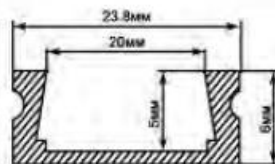

CAB262

Профиль "накладной", низкий
цвет корпуса: серебро

Материал	алюминий анодированный
Длина	2м
Комплектация	2 заглушки, 4 крепежа, матовый экран*
Art.number	10267

CAB263

Профиль "накладной", широкий
цвет корпуса: серебро

Материал	алюминий анодированный
Длина	2м
Комплектация	2 заглушки, 4 крепежа, матовый экран*
Art.number	10277

CAB272

Профиль "угловой с фаской"
цвет корпуса: серебро

Материал	алюминий анодированный
Длина	2м
Комплектация	2 заглушки, 4 крепежа, матовый экран*
Art.number	10270

CAB273

Профиль "3-х полосный
накладной"
цвет корпуса: серебро

Материал	алюминий анодированный
Длина	2м
Комплектация	2 заглушки, 4 крепежа, матовый экран*
Art.number	10278

CAB274

Профиль "3-х полосный
встраиваемый"
цвет корпуса: серебро

Материал	алюминий анодированный
Длина	2м
Комплектация	2 заглушки, 4 крепежа, матовый экран*
Art.number	10279