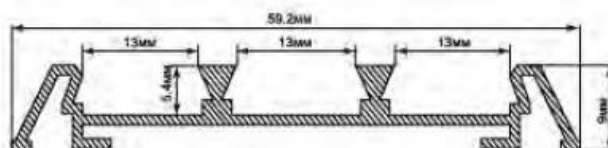

Материал	алюминий анодированный
Длина	2м
Комплектация	2 заглушки, 4 крепежа, матовый экран*
Art.number	10277

CAB272

Профиль "угловой с фаской"
цвет корпуса: серебро

Материал	алюминий анодированный
Длина	2м
Комплектация	2 заглушки, 4 крепежа, матовый экран*
Art.number	10270

CAB273

Профиль "3-х полосный
накладной"
цвет корпуса: серебро

Материал	алюминий анодированный
Длина	2м
Комплектация	2 заглушки, 4 крепежа, матовый экран*
Art.number	10278

CAB274

Профиль "3-х полосный
встраиваемый"
цвет корпуса: серебро

Материал	алюминий анодированный
Длина	2м
Комплектация	2 заглушки, 4 крепежа, матовый экран*
Art.number	10279