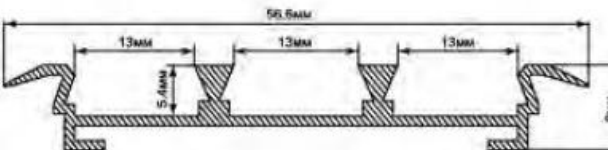

Материал	алюминий анодированный
Длина	2м
Комплектация	2 заглушки, 4 крепежа, матовый экран*
Art.number	10277

CAB272

Профиль "угловой с фаской"
цвет корпуса: серебро

Материал	алюминий анодированный
Длина	2м
Комплектация	2 заглушки, 4 крепежа, матовый экран*
Art.number	10270

CAB273

Профиль "3-х полосный
накладной"
цвет корпуса: серебро

Материал	алюминий анодированный
Длина	2м
Комплектация	2 заглушки, 4 крепежа, матовый экран*
Art.number	10278

CAB274

Профиль "3-х полосный
встраиваемый"
цвет корпуса: серебро

Материал	алюминий анодированный
Длина	2м
Комплектация	2 заглушки, 4 крепежа, матовый экран*
Art.number	10279