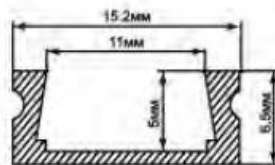

CAB262

Профиль "накладной", низкий
цвет корпуса: серебро

Материал	алюминий анодированный
Длина	2м
Комплектация	2 заглушки, 4 крепежа, матовый экран*
Art.number	10267

CAB263

Профиль "накладной", широкий
цвет корпуса: серебро

Материал	алюминий анодированный
Длина	2м
Комплектация	2 заглушки, 4 крепежа, матовый экран*
Art.number	10277

CAB272

Профиль "угловой с фаской"
цвет корпуса: серебро

Материал	алюминий анодированный
Длина	2м
Комплектация	2 заглушки, 4 крепежа, матовый экран*
Art.number	10270

CAB273

Профиль "3-х полосный
накладной"
цвет корпуса: серебро

Материал	алюминий анодированный
Длина	2м
Комплектация	2 заглушки, 4 крепежа, матовый экран*
Art.number	10278

CAB274

Профиль "3-х полосный
встраиваемый"
цвет корпуса: серебро

Материал	алюминий анодированный
Длина	2м
Комплектация	2 заглушки, 4 крепежа, матовый экран*
Art.number	10279