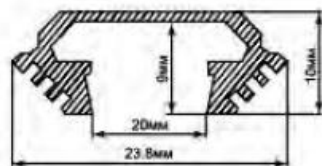

CAB262

Профиль "накладной", низкий
цвет корпуса: серебро

Материал	алюминий анодированный
Длина	2м
Комплектация	2 заглушки, 4 крепежа, матовый экран*
Art.number	10267

CAB263

Профиль "накладной", широкий
цвет корпуса: серебро

Материал	алюминий анодированный
Длина	2м
Комплектация	2 заглушки, 4 крепежа, матовый экран*
Art.number	10277

CAB272

Профиль "угловой с фаской"
цвет корпуса: серебро

Материал	алюминий анодированный
Длина	2м
Комплектация	2 заглушки, 4 крепежа, матовый экран*
Art.number	10270

CAB273

Профиль "3-х полосный
накладной"
цвет корпуса: серебро

Материал	алюминий анодированный
Длина	2м
Комплектация	2 заглушки, 4 крепежа, матовый экран*
Art.number	10278

CAB274

Профиль "3-х полосный
встраиваемый"
цвет корпуса: серебро

Материал	алюминий анодированный
Длина	2м
Комплектация	2 заглушки, 4 крепежа, матовый экран*
Art.number	10279