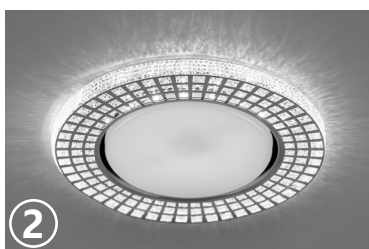

1
Светильник со включенной
подсветкой и лампой

2
Светильник со включенной
подсветкой

3
Светильник со включенной
лампой

Расширение популярной серии встраиваемых светильников с боковой подсветкой. Элегантный встраиваемый светильник **CD4028** украсит интерьер и предоставит возможность дополнительной подсветки помещения. Светильник подсвечивается встроенными в корпус светодиодами, что позволяет увидеть фактуру и красоту светильника во включенном состоянии.

Светильник может устанавливаться как в подвесные, так и в натяжные потолки. Светильник оборудован драйвером для подключения светодиодной подсветки для прямого включения в сеть 230V и в качестве основного источника света используются лампы типа GX53.

EAC IP20

Артикул	32651
Мощность:	11W max + 4W (LED)
Напряжение:	230V
Патрон:	GX53
Тип лампы:	GX53
Кол-во светодиодов:	20LED
Цветовая тем-ра LED-подсветки:	4000K
Материал:	полимер
Размеры:	Ø123 × 30мм
Встраиваемый размер:	Ø80мм
Цвет кристаллов:	прозрачный, хром
Класс защиты:	II