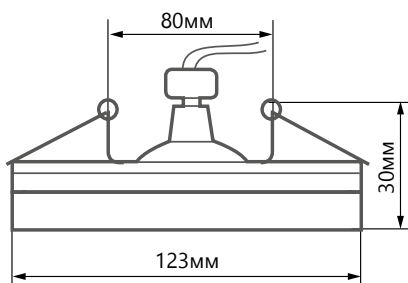

1
Светильник со включенной
подсветкой и лампой

2
Светильник со включенной
подсветкой

3
Светильник со включенной
лампой

Расширение популярной серии встраиваемых светильников с боковой подсветкой. Элегантный встраиваемый светильник **CD4028** украсит интерьер и предоставит возможность дополнительной подсветки помещения. Светильник подсвечивается встроенными в корпус светодиодами, что позволяет увидеть фактуру и красоту светильника во включенном состоянии.

EAC IP20

Артикул	32651
Мощность:	11W max + 4W (LED)
Напряжение:	230V
Патрон:	GX53
Тип лампы:	GX53
Кол-во светодиодов:	20LED
Цветовая тем-ра LED-подсветки:	4000K
Материал:	полимер
Размеры:	Ø123 × 30мм
Встраиваемый размер:	Ø80мм
Цвет кристаллов:	прозрачный, хром
Класс защиты:	II