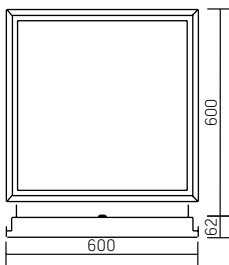

## Varton для Clip-In®

600×600×62mm

Размер упаковки светильника:  
627×614×62mm  
PF ≥ 0,95

Артикул	Мощность	Цветовая температура	Световой поток
V1-A1-00027-10000-5403640	36W	4000K	3150lm

○ белый

ГОСТ IEC 60598-2-22-2012  
«Светильники. Часть 2-22.  
Частные требования.  
Светильники для аварийного  
освещения»  
СП 52.13330.2011  
«Естественное  
и искусственное освещение»  
(актуализированная  
редакция СНиП 23.05-95)  
Драйвер аварийного  
питания,  
аккумулятор на 1 час  
автономной работы  
(в комплекте)