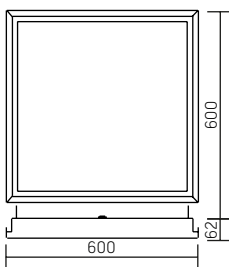

## Varton для Clip-In®

600×600×62mm

Размер упаковки светильника:  
627×614×62mm  
PF ≥ 0,95

Артикул	Мощность	Цветовая температура	Световой поток
V1-A1-00027-10000-5403640	36W	4000K	3150lm

○ белый

ГОСТ IEC 60598-2-22-2012  
«Светильники. Часть 2-22.  
Частные требования.  
Светильники для аварийного  
освещения»  
СП 52.13330.2011  
«Естественное  
и искусственное освещение»  
(актуализированная  
редакция СНиП 23.05-95)  
Драйвер аварийного  
питания,  
аккумулятор на 1 час  
автономной работы  
(в комплекте)