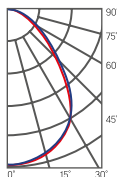

## Varton для Clip-In®

600×600×62mm

Размер упаковки светильника:  
627×614×62mm  
PF ≥ 0,95

Артикул	Мощность	Цветовая температура	Световой поток
V1-A1-00027-10000-5403640	36W	4000K	3150lm

○ белый

ГОСТ IEC 60598-2-22-2012  
«Светильники. Часть 2-22.  
Частные требования.  
Светильники для аварийного  
освещения»  
СП 52.13330.2011  
«Естественное  
и искусственное освещение»  
(актуализированная  
редакция СНиП 23.05-95)  
Драйвер аварийного  
питания,  
аккумулятор на 1 час  
автономной работы  
(в комплекте)