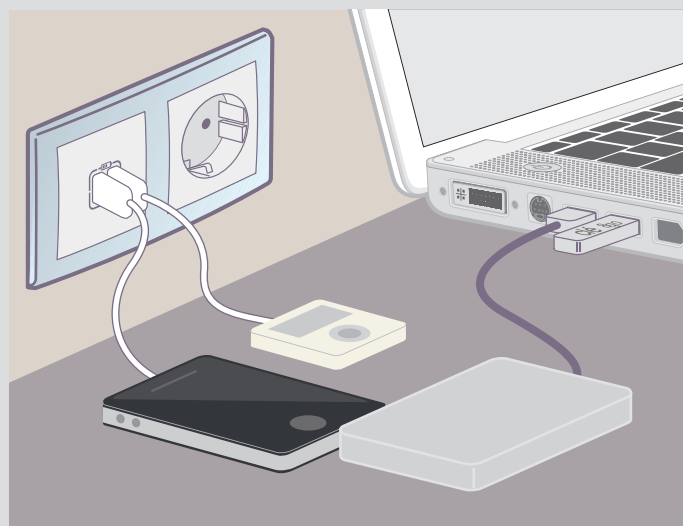

### ■ Пример использования

Зарядное устройство с USB-разъемом, расположенное рядом с кроватью, будет заряжать мобильный телефон ночью, не занимая розетку 2К+3.

Зарядное устройство с USB-разъемом, расположенное рядом с ПК, освобождает USB-порты на ПК и позволяет обойтись без USB-концентратора.