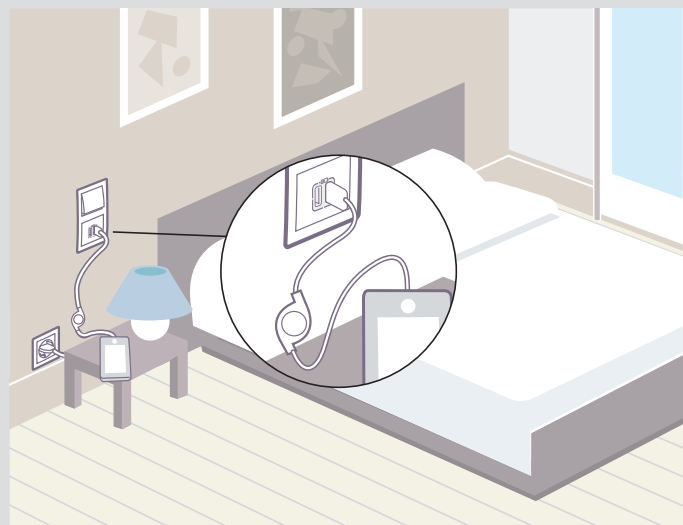

## Valena™ Classic

зарядные устройства с USB-разъемами

7 704 70 + 7 744 51

Упак.	Кат. №	Зарядные устройства с USB-разъемами, 2 USB, 2400 мА
1	7 704 70	<p>Соответствуют МЭК 62684-2011-01                      Для зарядки мобильных телефонов, планшетных компьютеров, смартфонов, MP3 и MP4 плееров. Позволяет обойтись без USB-концентратора. Потребляемая мощность без подключенной нагрузки &lt; 0,1 Вт. Класс изоляции II. БСНН. Соответствует требованиям директивы ЕЭС по гармонизации зарядных устройств для портативных терминалов и сокращению видов зарядных устройств для мобильных телефонов. Для скрытой установки в монтажные коробки глубиной не менее 40 мм. Допускается соединение шлейфом с розетками 2Р+Е.                      Поставляется без шнура.</p> <p>○ Белый                      ● Слоновая кость                      ● Алюминий</p>
1	7 741 70	
1	7 702 70	

### ■ Пример использования

Зарядное устройство с USB-разъемом, расположенное рядом с кроватью, будет заряжать мобильный телефон ночью, не занимая розетку 2К+3.

Зарядное устройство с USB-разъемом, расположенное рядом с ПК, освобождает USB-порты на ПК и позволяет обойтись без USB-концентратора.