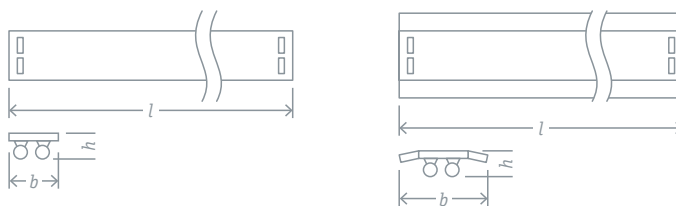

**DPO-05/05R**

DPO-05

DPO-05R\*

Жесткое соединение светильников в линию с помощью муфты (входит в комплект)

Светильники Navigator серии DPO-05/05R (аналог ЛПО) предназначены для использования со светодиодными лампами Т8. Прекрасно подходят для внутреннего освещения муниципальных, коммерческих и торговых помещений.

- Использование со светодиодными лампами Т8 сетевого напряжения 230 В (в комплект не входят)
- Возможность установки на несущую поверхность (монтажный набор в комплекте) и на подвес
- Возможность жесткого соединения светильников в линию (соединительная муфта в комплекте – для моделей 61 452 и 61 453)

\*Для светильника DPO-05R-1200-IP20-2xT8-G13 отражатель поставляется отдельно:

Код продукта	Цвет	Материал	Кол-во штук в коробке	Штрихкод
Отражатель для 61 453 DPO-05R	белый	металл	1/9	4650074 61445 8

Код продукта	Аналог	Напряжение, В	Патрон	Кол-во и длина ламп для установки, мм	Размеры l x b x h, мм	Кол-во штук в коробке	Штрихкод
DPO-05-1200-IP20-2xT8-G13	ЛПО 2x36	220-240	G13	2 x 1200	1231 x 84 x 32	1/10	4650074 61452 6
DPO-05R-1200-IP20-2xT8-G13	ЛПО 2x36	220-240	G13	2 x 1200	1231 x 153 x 38**	1/9	4650074 61453 3
DPO-05-600-IP20-1xT8-G13	ЛПО 1x18	220-240	G13	1 x 600	61 x 32 x 15	1/50	4680043 14528 7
DPO-05-1200-IP20-1xT8-G13	ЛПО 1x36	220-240	G13	1 x 1200	1230 x 32,5 x 20	1/50	4680043 14529 4

\*\*Размер указан для светильника в сборе с отражателем.