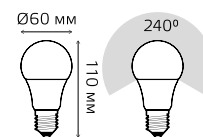

ЛАМПА С ИЗМЕНЯЕМОЙ ЦВЕТОВОЙ ТЕМПЕРАТУРОЙ

Артикул	Цоколь	Тип	Мощность, Вт	Цветовая температура, К	Световой поток, лм	Аналог лампы накаливания, Вт	Индекс цветопередачи	Радиатор	Рабочее напряжение, В	Время работы, ч	Гарантия	Количество в упаковке
102502110-Т	E27	A60	10	2700/4100	930	75	R _a > 90	алюминий	АС180-240	35 000	3 года	1/10/50