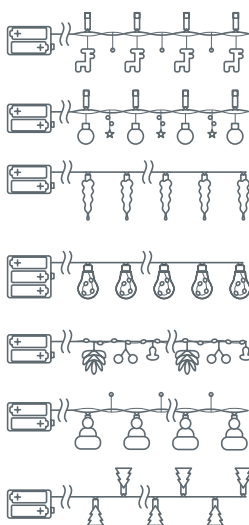

## Гирлянда «фигурки» на батарейках

Постоянное свечение

Артикул	Цвет свечения	Тип провода	Длина, м	Расстояние между диодами, см	Код
<b>Новогодние олени, 10 светодиодов, 2 AA*</b>					
NGF-D014-10WW-2AA	тёплый белый	прозрачный ПВХ	1,2	10	80719
<b>Красные шары и звёздочки, 10 светодиодов, 2 AA*</b>					
NGF-D015-10WW-2AA	тёплый белый	прозрачный ПВХ	1,2	10	80720
<b>Сосульки прозрачные, 10 светодиодов, 2 AA*</b>					
NGF-D016-10WW-2AA	тёплый белый	прозрачный ПВХ	1,65	15	80721
<b>Прозрачные лампочки, 10 лампочек, 100 светодиодов, 3 AA*</b>					
NGF-D024-03	тёплый белый	прозрачный ПВХ	3	10	93676
<b>Шишки, 20 светодиодов, 2 AA*</b>					
NGF-D024-01	тёплый белый	медная проволока	2,3	10	93674
<b>Вязаные шапочки, 10 светодиодов, 2 AA*</b>					
NGF-D045-02	тёплый белый	прозрачный ПВХ	1,35	15	95051
<b>Прозрачные ёлочки, 15 светодиодов, 2 AA*</b>					
NGF-D042-04	RGBV	прозрачный ПВХ	1,6	15	95040

\* Элементы питания в комплект не входят.