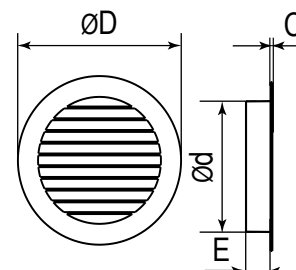

PKM

Строительство и ремонт • Вентиляция • Воздухораспределители • Street line

Наружная приточно-вытяжная алюминиевая решетка с фланцем

Артикул	D	d	C	E	K
10PKM	125	100	5	15	0,46
12,5PKM	150	125	5	15	0,52
15PKM	180	150	5	15	0,42
16PKM	185	160	5	15	0,42
20PKM	225	200	5	15	0,46
25PKM	275	250	5	15	0,48
31,5PKM	350	315	5	15	0,45

Решетка PKM изготовлена из алюминиевого сплава, монтируется на внешних стенах. Для защиты от насекомых предусмотрена антимоскитная сетка из нержавеющей стали. Имеет наклонные жалюзи, скрывающие от глаз вентиляционный канал. Соединяется с воздуховодами через круглый фланец.