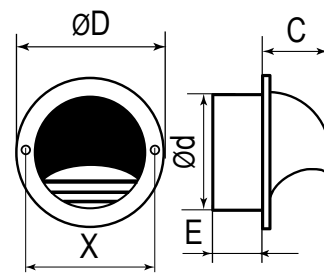

BM

Строительство и ремонт • Вентиляция • Воздухораспределители • Street line

Стенной металлический выход с фланцем

В комплекте идет каплесборник и уплотнительное кольцо. Оснащен антимоскитной сеткой из нержавеющей стали для защиты от насекомых. От попадания осадков внутрь вентиляционного канала защищает козырек.

Артикул	D	d	X	C	E
10BM	165	100	133	68	52
12,5BM	190	125	162	84	52
15BM	215	150	192	89	62
16BM	215	160	192	89	62

Стенной выход BM предназначен для декоративного оформления внешних выходов вентиляционных систем, устанавливается на наружной стене. Изготавливается из нержавеющей стали, имеет круглый патрубок для монтажа с воздуховодами.

Решетка PKM изготовлена из алюминиевого сплава, монтируется на внешних стенах. Для защиты от насекомых предусмотрена антимоскитная сетка из нержавеющей стали. Имеет наклонные жалюзи, скрывающие от глаз вентиляционный канал. Соединяется с воздуховодами через круглый фланец.