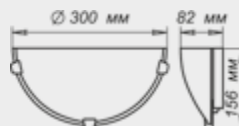

1.1.2. ДЕКОРАТИВНЫЕ С ЦЕНТРОБЕЖНЫМ СТЕКЛОМ

Серия «Дюна»

ЗОЛОТО

ХРОМ

* в серии есть настенно-потолочные светильники с деревянными элементами, см стр 56-56

Размер, мм	Лампа	стекло цвет	Клипса тип/цвет	
			золото	хром
Ф 250 h 72	1*E27, max 60w	Белый	1005151572	1005151327*
Ф 300 h 82	1*E27, max 60w	Белый	1005150428	1005150432
Ф 300 h 82	2*E27, max 60w	Белый	1005150583	1005150584
Ф 300 h 82	2*E27, max 60w	Бежевый	-	1005150581
Ф 300 h 82	2*E27, max 60w	Голубой	-	1005150588
Ф 300 h 82	2*E27, max 60w	Зеленый	-	1005150592
Ф 300 h 82	2*E27, max 60w	Розовый	1005150593	-
Ф 400 h 112	2*E27, max 60w	Белый	1005150485*	1005150486*
Ф 500 h 135	3*E27, max 60w	Белый	1005201350*	1005201349*
LED Ф 300	модуль LED 12w		1030450180	

* позиция под заказ, требуется уточнение минимальной партии заказа.

Размер, мм	Лампа	стекло цвет	Клипса тип/цвет	
			золото	хром
Ф 300/2 h 82	1*E27, max 60w	Белый	1005200852	1005200856
Ф 300/2 h 82	1*E27, max 60w	Бежевый	1005200851	-
Ф 300/2 h 82	1*E27, max 60w	Голубой	-	1005201144
Ф 300/2 h 82	1*E27, max 60w	Зеленый	-	1005201146
Ф 300/2 h 82	1*E27, max 60w	Коричневый	1005201825	-
Ф 300/2 h 82	1*E27, max 60w	Розовый	1005200861	-

Размер, мм	Лампа	стекло цвет	Основание золото
Ф 300 h=150	1*E27, max 60w	Белый	1005200870

Размер, мм	Лампа	стекло цвет	Подвес	
			лифт	шнур
Ф 300 h 750	1*E27, max 60w	Белый	1005250346	1005250343
Ф 300 h 750	1*E27, max 60w	Бежевый	-	1005251293
Ф 300 h 750	1*E27, max 60w	Желтый	-	1005250487
Ф 300 h 750	1*E27, max 60w	Зеленый	-	1005250488
Ф 300 h 750	1*E27, max 60w	Коричневый	-	1005250344
Ф 300 h 750	1*E27, max 60w	Розовый	-	1005250837