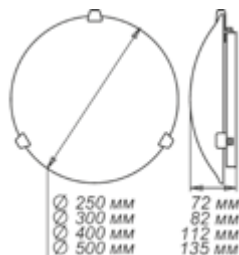

1.1.2. ДЕКОРАТИВНЫЕ С ЦЕНТРОБЕЖНЫМ СТЕКЛОМ

Серия «Дюна»

ЗОЛОТО

ХРОМ

* в серии есть настенно-потолочные светильники с деревянными элементами, см стр 56-56

Размер, мм	Лампа	стекло цвет	Клипса тип/цвет	
			золото	хром
Ф 250 h 72	1*E27, max 60w	Белый	1005151572	1005151327*
Ф 300 h 82	1*E27, max 60w	Белый	1005150428	1005150432
Ф 300 h 82	2*E27, max 60w	Белый	1005150583	1005150584
Ф 300 h 82	2*E27, max 60w	Бежевый	-	1005150581
Ф 300 h 82	2*E27, max 60w	Голубой	-	1005150588
Ф 300 h 82	2*E27, max 60w	Зеленый	-	1005150592
Ф 300 h 82	2*E27, max 60w	Розовый	1005150593	-
Ф 400 h 112	2*E27, max 60w	Белый	1005150485*	1005150486*
Ф 500 h 135	3*E27, max 60w	Белый	1005201350*	1005201349*
LED Ф 300	модуль LED 12w		1030450180	

* позиция под заказ, требуется уточнение минимальной партии заказа.

Размер, мм	Лампа	стекло цвет	Клипса тип/цвет	
			золото	хром
Ф 300/2 h 82	1*E27, max 60w	Белый	1005200852	1005200856
Ф 300/2 h 82	1*E27, max 60w	Бежевый	1005200851	-
Ф 300/2 h 82	1*E27, max 60w	Голубой	-	1005201144
Ф 300/2 h 82	1*E27, max 60w	Зеленый	-	1005201146
Ф 300/2 h 82	1*E27, max 60w	Коричневый	1005201825	-
Ф 300/2 h 82	1*E27, max 60w	Розовый	1005200861	-

Размер, мм	Лампа	стекло цвет	Основание золото
Ф 300 h=150	1*E27, max 60w	Белый	1005200870

Размер, мм	Лампа	стекло цвет	Подвес	
			лифт	шнур
Ф 300 h 750	1*E27, max 60w	Белый	1005250346	1005250343
Ф 300 h 750	1*E27, max 60w	Бежевый	-	1005251293
Ф 300 h 750	1*E27, max 60w	Желтый	-	1005250487
Ф 300 h 750	1*E27, max 60w	Зеленый	-	1005250488
Ф 300 h 750	1*E27, max 60w	Коричневый	-	1005250344
Ф 300 h 750	1*E27, max 60w	Розовый	-	1005250837