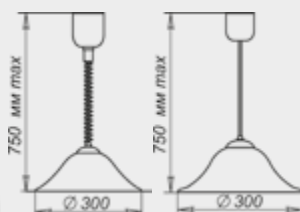

1.1.2. ДЕКОРАТИВНЫЕ С ЦЕНТРОБЕЖНЫМ СТЕКЛОМ

Серия «Дюна»

ЗОЛОТО

ХРОМ

* в серии есть настенно-потолочные светильники с деревянными элементами, см стр 56-56

Размер, мм	Лампа	стекло цвет	Клипса тип/цвет	
			золото	хром
Ф 250 h 72	1*E27, max 60w	Белый	1005151572	1005151327*
Ф 300 h 82	1*E27, max 60w	Белый	1005150428	1005150432
Ф 300 h 82	2*E27, max 60w	Белый	1005150583	1005150584
Ф 300 h 82	2*E27, max 60w	Бежевый	-	1005150581
Ф 300 h 82	2*E27, max 60w	Голубой	-	1005150588
Ф 300 h 82	2*E27, max 60w	Зеленый	-	1005150592
Ф 300 h 82	2*E27, max 60w	Розовый	1005150593	-
Ф 400 h 112	2*E27, max 60w	Белый	1005150485*	1005150486*
Ф 500 h 135	3*E27, max 60w	Белый	1005201350*	1005201349*
LED Ф 300	модуль LED 12w		1030450180	

* позиция под заказ, требуется уточнение минимальной партии заказа.

Размер, мм	Лампа	стекло цвет	Клипса тип/цвет	
			золото	хром
Ф 300/2 h 82	1*E27, max 60w	Белый	1005200852	1005200856
Ф 300/2 h 82	1*E27, max 60w	Бежевый	1005200851	-
Ф 300/2 h 82	1*E27, max 60w	Голубой	-	1005201144
Ф 300/2 h 82	1*E27, max 60w	Зеленый	-	1005201146
Ф 300/2 h 82	1*E27, max 60w	Коричневый	1005201825	-
Ф 300/2 h 82	1*E27, max 60w	Розовый	1005200861	-

Размер, мм	Лампа	стекло цвет	Основание золото
Ф 300 h=150	1*E27, max 60w	Белый	1005200870

Размер, мм	Лампа	стекло цвет	Подвес	
			лифт	шнур
Ф 300 h 750	1*E27, max 60w	Белый	1005250346	1005250343
Ф 300 h 750	1*E27, max 60w	Бежевый	-	1005251293
Ф 300 h 750	1*E27, max 60w	Желтый	-	1005250487
Ф 300 h 750	1*E27, max 60w	Зеленый	-	1005250488
Ф 300 h 750	1*E27, max 60w	Коричневый	-	1005250344
Ф 300 h 750	1*E27, max 60w	Розовый	-	1005250837