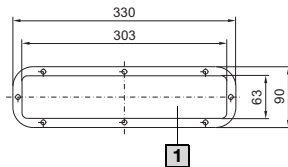

Степень защиты IP согл. МЭК 60 529:

– IP 66 при монтаже в обычном положении, снизу

Указание:

– Необходимый размер указан на странице заказа соответствующей продукции

2560.400

2561.400

2562.400

Размер	Исполнение	Кол-во	Арт. №
1	глухая	1 шт.	2560.400
2	глухая	6 шт.	1158.500
3	глухая	1 шт.	2561.400
4	глухая	1 шт.	2562.400
5	глухая	1 шт.	2563.150

Комплектующие:

– Кабельные вводы из полиамида или латуни, см. страницу 658

2563.150

1158.500

1 Монтажная поверхность

Фланш-панель

для метрических кабельных вводов, для EL

Фланш-панель с нанесенным уплотнением и размеченными отверстиями для метрических гермовводов M12, M20, M25, M32, M40.