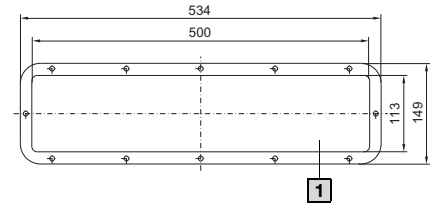

Степень защиты IP согл. МЭК 60 529:

– IP 66 при монтаже в обычном положении, снизу

Указание:

– Необходимый размер указан на странице заказа соответствующей продукции

2560.400

2561.400

2562.400

Размер	Исполнение	Кол-во	Арт. №
1	глухая	1 шт.	2560.400
2	глухая	6 шт.	1158.500
3	глухая	1 шт.	2561.400
4	глухая	1 шт.	2562.400
5	глухая	1 шт.	2563.150

Комплектующие:

– Кабельные вводы из полиамида или латуни, см. страницу 658

2563.150

1158.500

1 Монтажная поверхность

Фланш-панель

для метрических кабельных вводов, для EL

Фланш-панель с нанесенным уплотнением и размеченными отверстиями для метрических гермовводов M12, M20, M25, M32, M40.

Материал:

– Листовая сталь, 1,5 мм

Цвет:

– RAL 7035

Степень защиты IP согл. МЭК 60 529:

– IP 55

Кол-во	Арт. №
1 шт.	7705.235