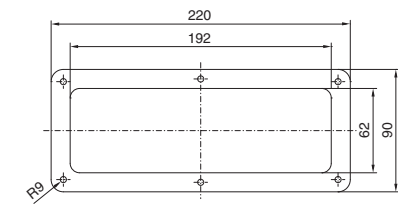

Степень защиты IP согл. МЭК 60 529:

– IP 66 при монтаже в обычном положении, снизу

Указание:

– Необходимый размер указан на странице заказа соответствующей продукции

2560.400

2561.400

2562.400

Размер	Исполнение	Кол-во	Арт. №
1	глухая	1 шт.	2560.400
2	глухая	6 шт.	1158.500
3	глухая	1 шт.	2561.400
4	глухая	1 шт.	2562.400
5	глухая	1 шт.	2563.150

Комплектующие:

– Кабельные вводы из полиамида или латуни, см. страницу 658

2563.150

1158.500

1 Монтажная поверхность

Фланш-панель

для метрических кабельных вводов, для EL

Фланш-панель с нанесенным уплотнением и размеченными отверстиями для метрических гермовводов M12, M20, M25, M32, M40.