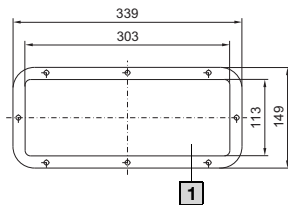

Степень защиты IP согл. МЭК 60 529:

– IP 66 при монтаже в обычном положении, снизу

Указание:

– Необходимый размер указан на странице заказа соответствующей продукции

2560.400

2561.400

2562.400

Размер	Исполнение	Кол-во	Арт. №
1	глухая	1 шт.	2560.400
2	глухая	6 шт.	1158.500
3	глухая	1 шт.	2561.400
4	глухая	1 шт.	2562.400
5	глухая	1 шт.	2563.150

Комплектующие:

– Кабельные вводы из полиамида или латуни, см. страницу 658

2563.150

1158.500

1 Монтажная поверхность

Фланш-панель

для метрических кабельных вводов, для EL

Фланш-панель с нанесенным уплотнением и размеченными отверстиями для метрических гермовводов M12, M20, M25, M32, M40.

Материал:

– Листовая сталь, 1,5 мм

Цвет:

– RAL 7035

Степень защиты IP согл. МЭК 60 529:

– IP 55

Кол-во	Арт. №
1 шт.	7705.235