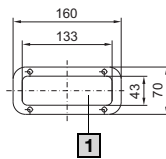

Степень защиты IP согл. МЭК 60 529:

– IP 66 при монтаже в обычном положении, снизу

Указание:

– Необходимый размер указан на странице заказа соответствующей продукции

2560.400

2561.400

2562.400

Размер	Исполнение	Кол-во	Арт. №
1	глухая	1 шт.	2560.400
2	глухая	6 шт.	1158.500
3	глухая	1 шт.	2561.400
4	глухая	1 шт.	2562.400
5	глухая	1 шт.	2563.150

Комплектующие:

– Кабельные вводы из полиамида или латуни, см. страницу 658

2563.150

1158.500

1 Монтажная поверхность

Фланш-панель

для метрических кабельных вводов, для EL

Фланш-панель с нанесенным уплотнением и размеченными отверстиями для метрических гермовводов M12, M20, M25, M32, M40.

Материал:

– Листовая сталь, 1,5 мм

Цвет:

– RAL 7035

Степень защиты IP согл. МЭК 60 529:

– IP 55

Кол-во	Арт. №
1 шт.	7705.235