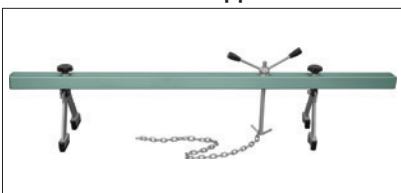

**ОТВЕРТКА ИНДИКАТОРНАЯ
МНОГОФУНКЦИОНАЛЬНАЯ
110-250V**

Арт.	Код
AR030066	46345

**ТЕСТЕР ТОРМОЗНОЙ
ЖИДКОСТИ**

Арт.	Код
AR030047	48810

**ТЕСТЕР ИСКРОВОГО ЗАЗОРА
СИСТЕМ ЗАЖИГАНИЯ
РЕГУЛИРУЕМЫЙ**

Арт.	Код
AR060012	48814

**ТЕСТЕР ИСКРОВОГО ЗАЗОРА
СВЕЧЕЙ ЗАЖИГАНИЯ**

Арт.	Код
AR030015	48807

**УНИВЕРСАЛЬНАЯ ОПОРНАЯ
БАЛКА ДЛЯ ДВИГАТЕЛЯ
И КОРОБКИ ПЕРЕДАЧ**

Арт.	Код
AE170001	48301

**УНИВЕРСАЛЬНАЯ ОПОРНАЯ
БАЛКА ДЛЯ ДВИГАТЕЛЯ
И КОРОБКИ ПЕРЕДАЧ**