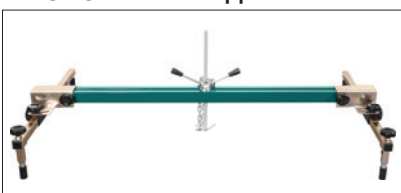

**ТЕСТЕР ИСКРОВОГО ЗАЗОРА
СВЕЧЕЙ ЗАЖИГАНИЯ**

Арт.	Код
AR030015	48807

**УНИВЕРСАЛЬНАЯ ОПОРНАЯ
БАЛКА ДЛЯ ДВИГАТЕЛЯ
И КОРОБКИ ПЕРЕДАЧ**

Арт.	Код
AE170001	48301

**УНИВЕРСАЛЬНАЯ ОПОРНАЯ
БАЛКА ДЛЯ ДВИГАТЕЛЯ
И КОРОБКИ ПЕРЕДАЧ**