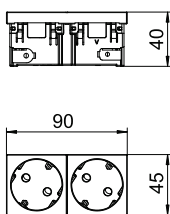

Розетка 0° серии Connect 45 с заземляющим контактом, двойная

Тип	Цвет	Уп. Вес		Арт.-№
		Шт.	кг/100 шт.	
STD-D3C RW2	белоснежный	1	8,500	6120482
STD-D3C ROR2	оранжевый	1	8,500	6120484
STD-D3C MZGN2	зеленый	1	8,500	6120486
STD-D3C SRO2	красный	1	8,500	6120488
STD-D3C SWGR2	черный	1	8,500	6120490
STD-D3C AL2	алюминиевый лак	1	8,500	6120492

PC поликарбонат €/шт.

Розетка с заземляющим контактом, двойная 33°, с защитными шторками, с автоматическими клеммами, 2-полюсная, 16А250В~, соединительные клеммы соответствуют стандарту IEC 60884-1.