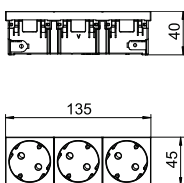

PC поликарбонат €/шт.

Розетка с заземляющим контактом, двойная 33°, с защитными шторками, с автоматическими клеммами, 2-полюсная, 16А250В~, соединительные клеммы соответствуют стандарту IEC 60884-1.

Розетка 0° серии Connect 45 с заземляющим контактом, тройная