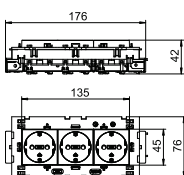

Розетка 0° серии Connect 80 с заземляющим контактом, тройная

Тип	Цвет	Уп. Вес		Арт.-№
		Шт.	кг/100 шт.	
STD-D0C8 RW3	белоснежный	1	20,000	6120452
STD-D0C8 ROR3	оранжевый	1	20,000	6120454
STD-D0C8 MZGN3	зеленый	1	20,000	6120456
STD-D0C8 SRO3	красный	1	20,000	6120458
STD-D0C8 SWGR3	черный	1	20,000	6120460
STD-D0C8 AL3	алюминиевый лак	1	20,000	6120462

PC поликарбонат €/шт.

Розетка с заземляющим контактом, тройная 0°, с боковым подключением, с защитными шторками, с автоматическими клеммами, 2-полюсная, 16 А, 250 В~, соединительные клеммы соответствуют стандарту IEC 60884-1, подходит для установки в кабельных коробах Rapid 80.