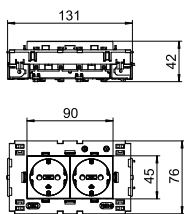

Розетка 0° серии Connect 80 с заземляющим контактом, двойная

Тип	Цвет	Уп. Вес		Арт.-№
		Шт.	кг/100 шт.	
STD-D0C8 RW2	белоснежный	1	13,000	6120432
STD-D0C8 ROR2	оранжевый	1	13,000	6120434
STD-D0C8 MZGN2	зеленый	1	13,000	6120436
STD-D0C8 SRO2	красный	1	13,000	6120438
STD-D0C8 SWGR2	черный	1	13,000	6120440
STD-D0C8 AL2	алюминиевый лак	1	13,000	6120442

PC поликарбонат €/шт.

Розетка с заземляющим контактом, двойная 0°, с боковым подключением, с защитными шторками, с автоматическими клеммами, 2-полюсная, 16 А, 250 В~, соединительные клеммы соответствуют стандарту IEC 60884-1, подходит для установки в кабельных коробах Rapid 80.