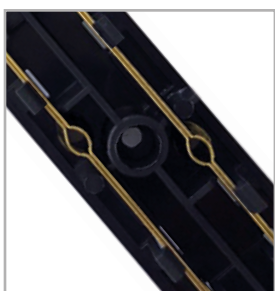

6

Преимущества

- Ассортимент включает наиболее востребованные на рынке модели.
- Разнообразные цветовые решения для идентификации подключенных электроприборов.
- Изготовлены из высококачественных материалов.
- Удобный монтаж.
- Прочное и надежное соединение кабеля.
- Ребра на корпусе препятствуют соскальзыванию рук при разъединении розетки и вилки.

Особенности конструкции

Ударопрочный корпус из термостойкого эластомера (TPE).

Резьба в корпусе надежно фиксирует вилку, обеспечивая герметичное соединение.

Медная контактная группа с дополнительной блокировкой.

Монтажные отверстия для установки на поверхности.

Утолщенные медные стенки контактов обеспечивают высокую проводимость и надежное соединение с кабелем.

Герметичность – плотная фиксация защитных резиновых крышек, защита IP44.