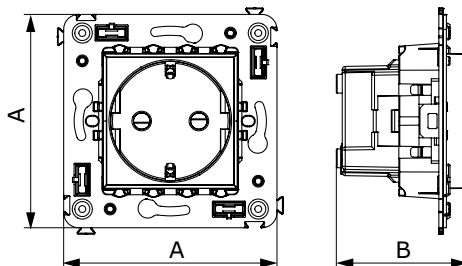

Розетка электрическая с заземлением, со шторками для монтажа в стену и возможностью установки подсветки

Назначение:

- для монтажа в подрозеточные коробки глубиной не менее 45 мм (код 59301);
- подключение оргтехники, бытовых приборов и т. д.

Характеристики:

- диаметр отверстий для ввода кабелей – 3 мм (по 2 отверстия на одну клемму);
- винтовые зажимы;
- защитные шторки;
- фиксация в подрозеточную коробку при помощи саморезов;
- шаблон для зачистки кабеля – 11 мм;
- номинальный ток – 16 А;
- номинальное напряжение – 230 В.

Кол-во модулей	Габаритные размеры, мм		Вес, кг/шт.	Цвет	Без подсветки	Лампа подсветки
	A	B				
2	70,9	43,7	0,078	белое облако	4400003	440000L
				красный квадрат	4401003	440000L
				черный квадрат	4402003	440000S
				закаленная сталь	4404003	440000S
				ванильная дымка	4405003	440000L