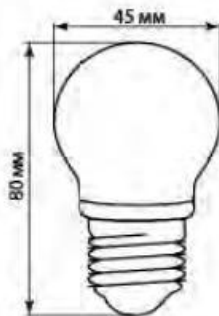

LB-81 мини шар

Модель	Кол-во светодиодов	Цоколь	Световой поток	Мощность	Кол-во штук в упаковке	Цветовая температура	Art.number
LB-81	7LED	E27	280Lm	3W	10/100	2700K	25408
						4000K	25409
						6400K	25410

Светодиодная лампа LB-81 классической формы. Предназначена для замены лампы накаливания общего назначения. Применяется в люстрах, светильниках и других осветительных приборах с открытыми и закрытыми плафонами. Матовое стекло снижает блескость светодиодов и мягко рассеивает свет.

Тип светодиодов: 5630SMD
Материал радиатора: алюминий
Угол расхождения луча: 160°
Рабочая температура: -40° + 50°C
Индекс цветопередачи > 85
Срок службы: 50000 часов