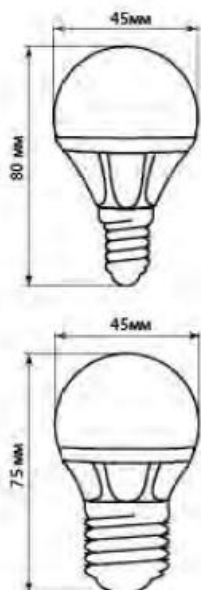

LB-38 мини шар

Модель	Кол-во светодиодов	Цоколь	Световой поток	Мощность	Кол-во штук в упаковке	Цветовая температура	Art.number
LB-38	9LED	E14	420Lm	5W	10/100	2700K	25402
						4000K	25404
		E27	420Lm	5W	10/100	2700K	25403
						4000K	25405

Светодиодная лампа LB-38 классической формы «мини-шар». Предназначена для замены лампы накаливания общего назначения. Применяется в люстрах, светильниках и других осветительных приборах с открытыми и закрытыми плафонами. Матовое стекло снижает блескость светодиодов и мягко рассеивает свет.