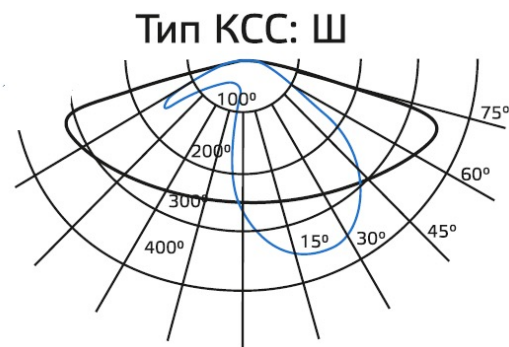

Диапазон рабочих температур

**Анодированный алюминий**

Материал корпуса

Оптимальное распределение света  
**под углом 15° к горизонту**

Мощность	Световой поток	Подходит для консоли диаметром	Тип КСС	Напряжение	Цветовая температура
30 W	3 000 lm	38-48 mm	«Ш» - широкая Тип 3 – международный стандарт: ANSI / IESNA RP-8-14 ГОСТ Р 54350-2015V	190-250 V	3000 K
50 W	5 000 lm	38-48 mm			
80 W	8 000 lm	38-48 mm			
100 W	10 000 lm	48-60 mm			
120 W	11 000 lm	48-60 mm			