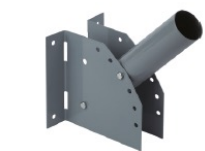

# КРОНШТЕЙНЫ ДЛЯ УЛИЧНЫХ СВЕТИЛЬНИКОВ ТИПА ДКУ

**Серый RAL7040**

Цвет корпуса

**До 25кг**

Максимальная нагрузка

**38 / 48 / 60 mm**

Диаметр посадочной трубы

Артикул	Диаметр трубы, мм	Размер, мм	Вылет трубы, мм	Тип крепежа	Угол наклона к горизонту
903265101	38	230x150x120	230	На ровную поверхность / на бандажную ленту	Регулируемый от 0° до 90° с шагом 15°
903265102	48	230x150x120	230		
903265103	60	230x150x130	230		
903265104	48	300x150x120	300		
903265105	48	500x150x120	500		