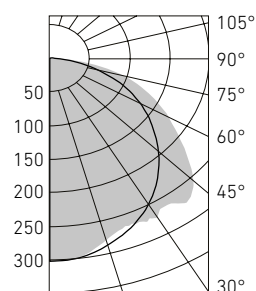

Характеристики

Цветовая температура – 5000 K

Индекс цветопередачи – 70

SLICK.PRS ECO LED 45 5000K

Артикул	Световой поток, лм	Мощность, Вт	Лм/Вт	Масса, кг	Код светильника	PFC
SLICK.PRS ECO LED 30 5000K	3500	31	112	2,2	1631000080	≥0,96
SLICK.PRS ECO LED 45 5000K	4650	45	103	2,2	1631000190	≥0,96
SLICK.PRS ECO LED 60 5000K	6200	60	103	2,2	1631000200	≥0,96