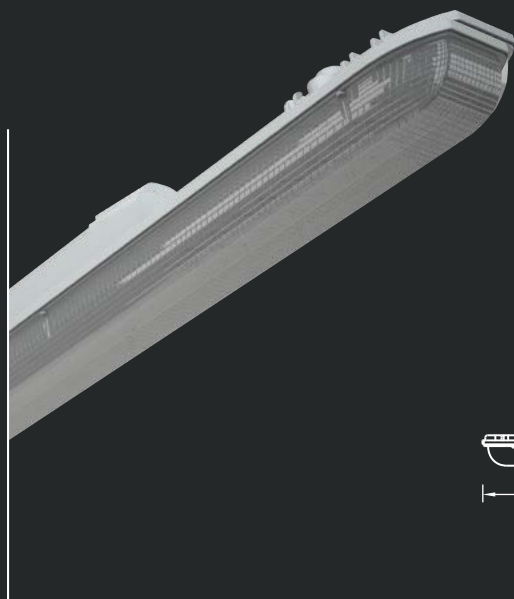

SLICK ECO LED Светильники серии SLICK

Установка

Крепление светильника непосредственно на поверхность потолка или стен с помощью монтажных пластин (входят в комплект поставки). Возможна установка светильника на тросовый подвес. Под заказ возможно изготовление светильника со сквозной проводкой.

NEW

Конструкция

Корпус изготовлен из литого под давлением алюминиевого сплава, покрыт серой порошковой краской.

Оптическая часть

Микропризматический (PRS) рассеиватель из поликарбоната. Тип светодиодов: SMD.