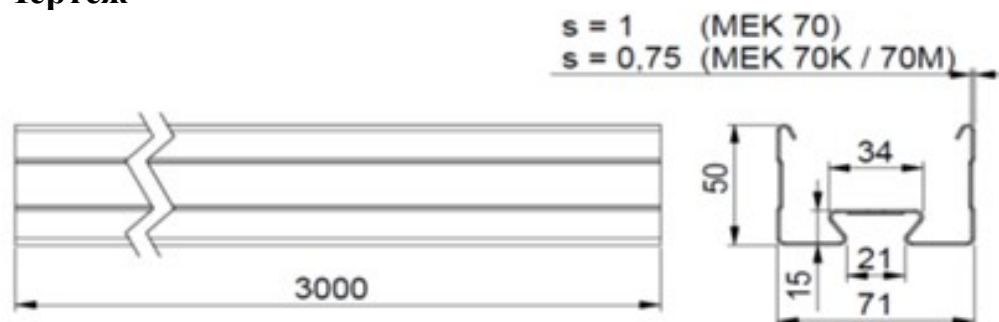

## Паспорт

Короб для электропроводки и крепления светильников МЕК 70 L=3000 М,  
код 1449308 (УХЛ 3 ГОСТ 15150-69)

**Назначение.** Короб предназначен для прокладки электропроводки и монтажа к нему светильников

### 2. Технические характеристики и условия эксплуатации

Короб для электропроводки и крепления к нему светильников МЕК 70 L=3000 М	Код 1449308
Габаритные размеры, мм	
длина	3000
ширина	71
высота	50
толщина	1
Масса, кг/м	1,3
Тип обработки	Горячеоцинкованная тонколистовая сталь, окрашена RAL9010
Срок службы	25 лет при эксплуатации в закрытых, сухих помещениях
Гарантия	1 год
Упаковка	84 м на паллете
Кол-во изделий на которое распространяется паспорт	Серийное производство