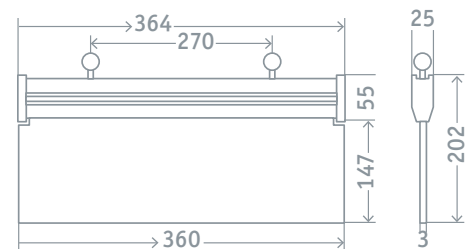

Светодиодные аварийно-эвакуационные светильники Navigator серии NEF предназначены для аварийно-сигнального обозначения путей эвакуации и выходов в жилых, административно-общественных и производственных помещениях.

Код продукта	Тип светильника	Мощность, Вт	Напряжение, В	Световой поток, лм	Время автономной работы, мин	Аккумулятор	Размер, мм	Кол-во шт. в коробке	Штрихкод
NEF-05	односторонний ВЫХОД	3	176-264	80	90	Ni-Cd 500 мАч	364 x 25 x 202	1/20	4650074 61507 3
NEF-06	двусторонний НАПРАВЛЕНИЕ ДВИЖЕНИЯ	3	176-264	80	90	Ni-Cd 500 мАч	364 x 25 x 202	1/20	4650074 61508 0