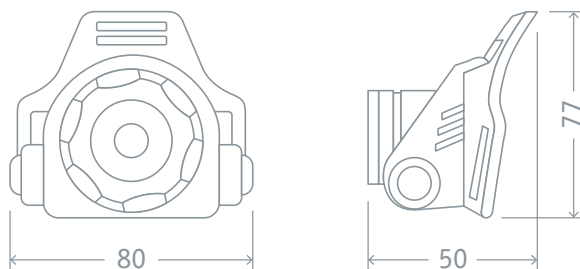

- Мощный светодиод CREE XP-E
- Изменяемая фокусировка позволяет освещать большую площадь вблизи или светить вдаль на расстояние до 150 м
- 3 режима работы позволяют настроить оптимальный уровень яркости фонаря и увеличить время автономной работы
- Изменяемый угол наклона фонаря, регулируемая по длине эластичная лента
- Литий-ионный аккумулятор 2400 мАч обеспечивает до 11 часов автономной работы в режиме 50% яркости
- Время полной зарядки – 5 часов, 500 циклов зарядки/разрядки
- Адаптер питания входит в комплект
- Саморазряд при хранении составляет менее 20% в год
- Фонарь также может работать от щелочных элементов питания типа AAA, адаптер для батареек входит в комплект

Режим работы	Время работы, ч	Световой поток, лм	Дальность, м
100%	350	150	5
50%	150	90	11
мерцание	–	–	25

Код продукта	Источник света	Аккумулятор	Материал корпуса	Вес, г	Ширина x длина x диаметр, мм	Кол-во штук в упаковке	Штрихкод
NPT-H15-ACCU	1 CREE XP-E, 5 Вт	Li-Ion, 3.7 В, 2400 мАч	металл/пластик	250	80 x 50 x 77	1/50	4650074 61438 0