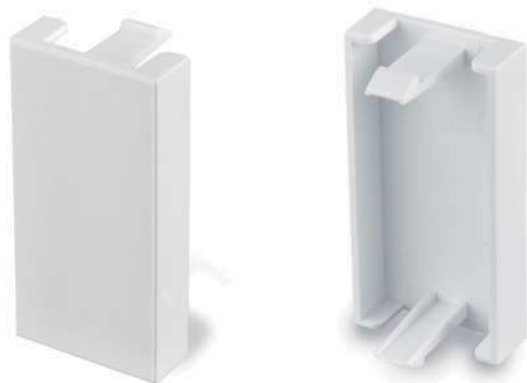

SIP2A-2K-M45-45

Применение..... вставка Mosaic 45 для модулей KJ
 Макс. количество модулей 2 шт. / поставляется без модулей
 Совместимые модули..... Keystone Jack, модульные аксессуары
 Защита портов..... пылезащитные шторки
 Материал корпуса..... АБС-пластик (ABS, UL 94V-0)
 Размеры..... 45 x 45 мм
 Цвет..... белый (WH)

SIP2-BL-M45-22.5

Применение..... вставка-заглушка Mosaic 45
 Материал корпуса..... АБС-пластик (ABS, UL 94V-0)
 Размеры..... 45 x 22,5 мм
 Цвет..... белый (WH)

SIP2K-C5E-M45-22.5

Применение..... вставка угловая Mosaic 45 с модулем
 Категория..... 5e
 Макс. количество модулей ... 1 шт. / поставляется с модулем RJ-45
 Защита портов..... пылезащитные шторки
 Размеры..... 45 x 22,5 x 36,44 мм
 Цвет..... белый (WH)

SIP2K-C6-M45-22.5

Применение..... вставка угловая Mosaic 45 с модулем
 Категория..... 6
 Макс. количество модулей ... 1 шт. / поставляется с модулем RJ-45
 Защита портов..... пылезащитные шторки
 Размеры..... 45 x 22,5 x 36,44 мм
 Цвет..... белый (WH)