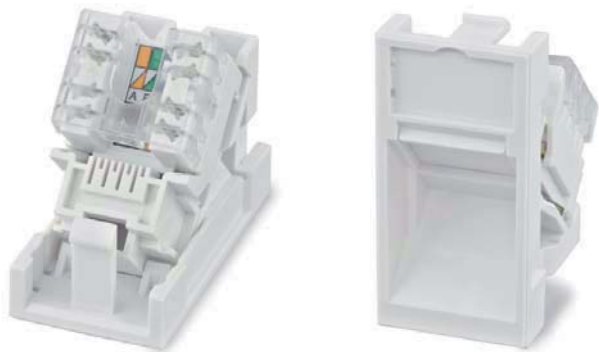

SIP2A-2K-M45-45

Применение..... вставка Mosaic 45 для модулей KJ
 Макс. количество модулей 2 шт. / поставляется без модулей
 Совместимые модули..... Keystone Jack, модульные аксессуары
 Защита портов..... пылезащитные шторки
 Материал корпуса..... АБС-пластик (ABS, UL 94V-0)
 Размеры..... 45 x 45 мм
 Цвет..... белый (WH)

SIP2-BL-M45-22.5

Применение..... вставка-заглушка Mosaic 45
 Материал корпуса..... АБС-пластик (ABS, UL 94V-0)
 Размеры..... 45 x 22,5 мм
 Цвет..... белый (WH)

SIP2K-C5E-M45-22.5

Применение..... вставка угловая Mosaic 45 с модулем
 Категория..... 5e
 Макс. количество модулей ... 1 шт. / поставляется с модулем RJ-45
 Защита портов..... пылезащитные шторки
 Размеры..... 45 x 22,5 x 36,44 мм
 Цвет..... белый (WH)

SIP2K-C6-M45-22.5

Применение..... вставка угловая Mosaic 45 с модулем
 Категория..... 6
 Макс. количество модулей ... 1 шт. / поставляется с модулем RJ-45
 Защита портов..... пылезащитные шторки
 Размеры..... 45 x 22,5 x 36,44 мм
 Цвет..... белый (WH)