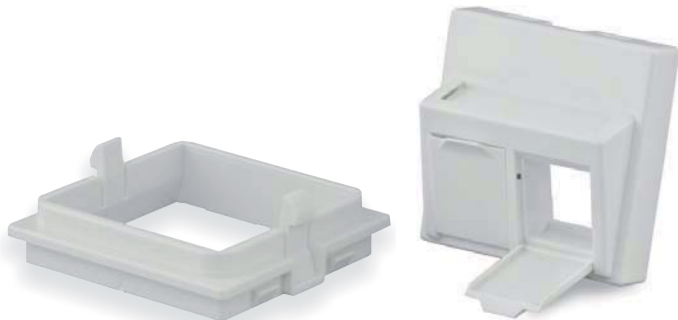

SIP2A-2K-M45-45

Применение..... вставка Mosaic 45 для модулей KJ
 Макс. количество модулей 2 шт. / поставляется без модулей
 Совместимые модули..... Keystone Jack, модульные аксессуары
 Защита портов..... пылезащитные шторки
 Материал корпуса..... АБС-пластик (ABS, UL 94V-0)
 Размеры..... 45 x 45 мм
 Цвет..... белый (WH)

SIP2-BL-M45-22.5

Применение..... вставка-заглушка Mosaic 45
 Материал корпуса..... АБС-пластик (ABS, UL 94V-0)
 Размеры..... 45 x 22,5 мм
 Цвет..... белый (WH)

SIP2K-C5E-M45-22.5

Применение..... вставка угловая Mosaic 45 с модулем
 Категория..... 5e
 Макс. количество модулей ... 1 шт. / поставляется с модулем RJ-45
 Защита портов..... пылезащитные шторки
 Размеры..... 45 x 22,5 x 36,44 мм
 Цвет..... белый (WH)

SIP2K-C6-M45-22.5

Применение..... вставка угловая Mosaic 45 с модулем
 Категория..... 6
 Макс. количество модулей ... 1 шт. / поставляется с модулем RJ-45
 Защита портов..... пылезащитные шторки
 Размеры..... 45 x 22,5 x 36,44 мм
 Цвет..... белый (WH)