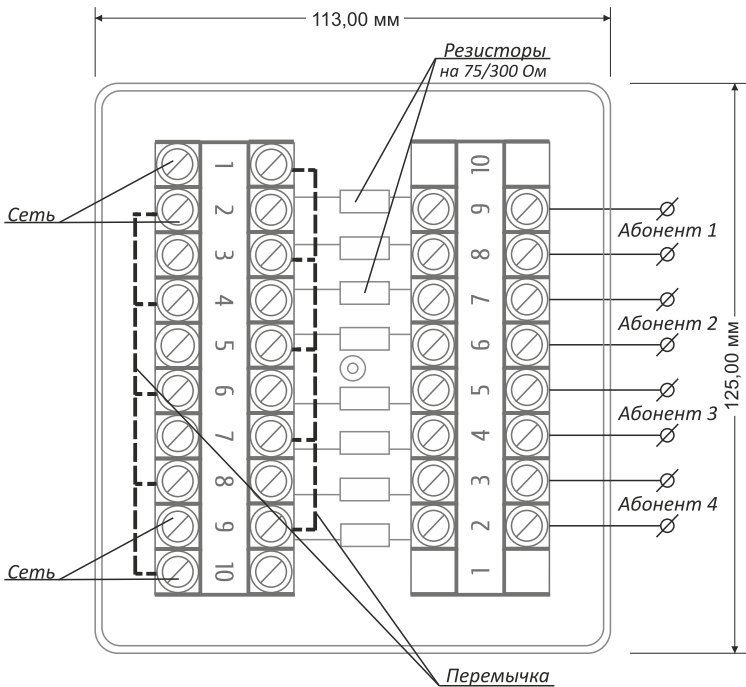

# СХЕМА ПОДКЛЮЧЕНИЯ

### Коробка распределительная абонентская КРА-4

#### 1. Назначение.

Коробка распределительная абонентская, применяется в сети проводного вещания и предназначены для установки внутри помещений, с целью ответвления провода от сети к абонентам и ограничения в ней величины тока короткого замыкания.

#### 2. Техническое описание.

- Коробка имеет литой корпус из полистирола.
- Количество абонентов от 1 до 4.
- Крепление крышки на винте.
- Габаритные размеры 113x125x27 мм.
- Масса не более 180 г.
- Диапазон рабочих температур -50..+50 °С
- Расключение проводов из меди, алюминия или мягкой стали с диаметром жилы 0,5-1,2мм.
- Номинальное сопротивление резисторов 75/300 Ом.