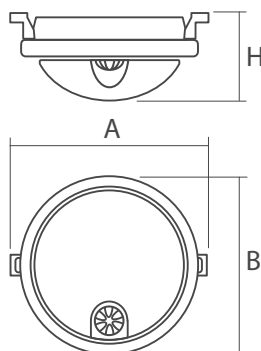

Штрих-код	Артикул	Мощность, Вт	Цветовая темп., К	Световой поток, лм	Форма корпуса	Размеры, АхВхН, мм	Вес, кг	Упак., шт.
4895205009417	PBH-PC3-RSI 8W Sensor	8	4 000	600	круг	172×150×79	0,17	1/30
4895205009424	PBH-PC3-RSI 12W Sensor	12	4 000	900	круг	172×150×79	0,19	1/30