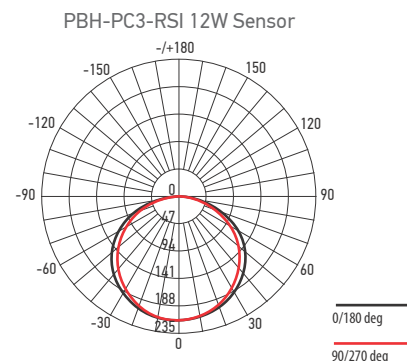

В светильнике используется пассивная инфракрасная технология (ПИР) для определения тепла, излучаемого человеческим телом. Конструкция светильников и применяемые материалы обеспечивают высокую механическую прочность и защиту от проникновения пыли и влаги. Рекомендуемая высота установки светильника 2–3 м.

Технические характеристики

- Материал корпуса: поликарбонат
- Цвет корпуса: белый
- Материал плафона: матовый поликарбонат
- Источник света: светодиоды SMD2835
- Угол освещения: 120°
- Индекс цветопередачи: $R_a \geq 80$
- Входное напряжение: AC 220–240 В
- Коэффициент мощности: $\cos \phi \geq 0,5$
- Коэффициент пульсации $\leq 5\%$
- Класс защиты от поражения эл.током: II
- Климатическое исполнение: УХЛ2
- Температура эксплуатации: $-20...+45^\circ\text{C}$
- Расчётный срок службы: 25 000 часов
- Гарантийный срок службы: 2 года

Характеристики ИК-датчика

- Оптический порог срабатывания: 20 люкс
- Длительность освещения: 40–60 с
- Регулировка чувствительности и длительности освещения: нет
- Дальность срабатывания: 3–6 м
- Угол детектирования: 100°