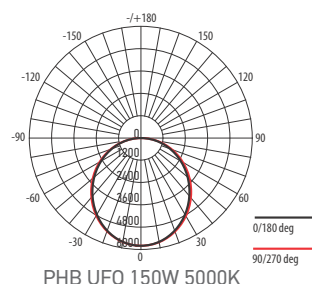

На сегодняшний день в ассортименте **jazzway** представлены модели мощностью 100 Вт, 150 Вт и 200 Вт со световым потоком 10 000 лм, 15 000 лм и 20 000 лм. Светильник предназначен для установки на высоте от 6 до 10 м. Крепление светильника **PHB UFO** – подвесное, за рым-болт.

### Технические характеристики

- Материал корпуса: литой алюминий
- Материал плафона: закаленное стекло
- Источник света: светодиоды SMD2835
- Индекс цветопередачи:  $Ra \geq 75$
- Входное напряжение: 200–240 В / 50–60 Гц
- Коэффициент мощности:  $\cos \phi \geq 0,9$
- Класс защиты от поражения эл.током: I
- Климатическое исполнение: УХЛ2
- Температура эксплуатации:  $-20...+40$  °С
- Срок службы: 30 000 часов
- Гарантия на светильник: 3 года

Штрих-код	Артикул	Мощность, Вт	Цветовая темп., К	Световой поток, лм	Угол освещения	Размеры D×H/H1, мм	Вес, кг	Упак., шт.
4895205009226	<b>PHB UFO 100W 5000K IP65</b>	100	5000	10 000	110°	Ø276×75/135	2,5	1
4895205009233	<b>PHB UFO 150W 5000K IP65</b>	150	5000	15 000	110°	Ø328×85/145	4,0	1
4895205009240	<b>PHB UFO 200W 5000K IP65</b>	200	5000	20 000	110°	Ø370×88/148	4,9	1