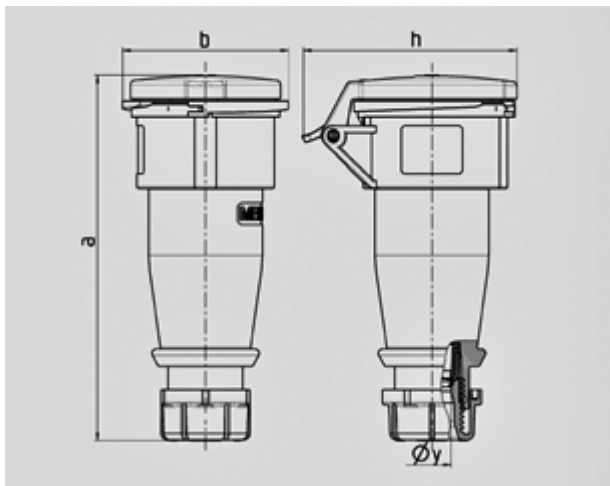

**Кабельные розетки серии AM- TOP - № артикула 5**

- Винтовое соединение
- Литой корпус
- Герметичный кабельный ввод
- Защита от натяжений и перегибов кабеля

Класс защиты	44
Ток, А	16 А
Полюса	5п
Вольт	400
Герц	50-60Гц
положение часов	6ч
носители контактов	стандартные
Техника подключения	Винтовое соединение

Чертеж	А	16			32		
		Полюса			3	4	5
Размеры, мм.	a	162	165	167	209	209	208
	b	60	68	76	82	82	89
	h	83	92	98	100	100	108
	y	14,5	16	16	22	22	22
Клеммы для кабеля		1	1	1	2,5	2,5	2,5
сечением от до мм <sup>2</sup>		—2,5	—2,5	—2,5	—6	—6	—6