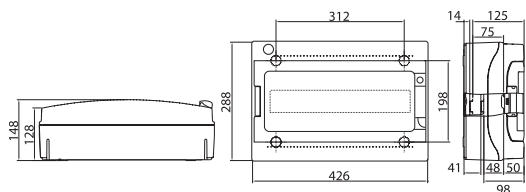

18 модулей

Комплект поставки

- ручка на дверце;
- оцинкованная DIN-рейка;
- суппорт для DIN-рейки;
- заглушки для пустых модулей;
- заглушки с двойной изоляцией на пазы для крепления к стене;
- сборочные винты.

Количество модулей	Съемные пластроны	Межосевое расстояние между рядами, мм	Рассеиваемая мощность, Вт	Цвет	Дополнительно в комплекте	Код
18	да	-	37	серый	-	85618
					клеммный блок 63A и замок	85918
					усиленный клеммный блок 160A	85718
					клеммный блок 63A	RB18W6TGD