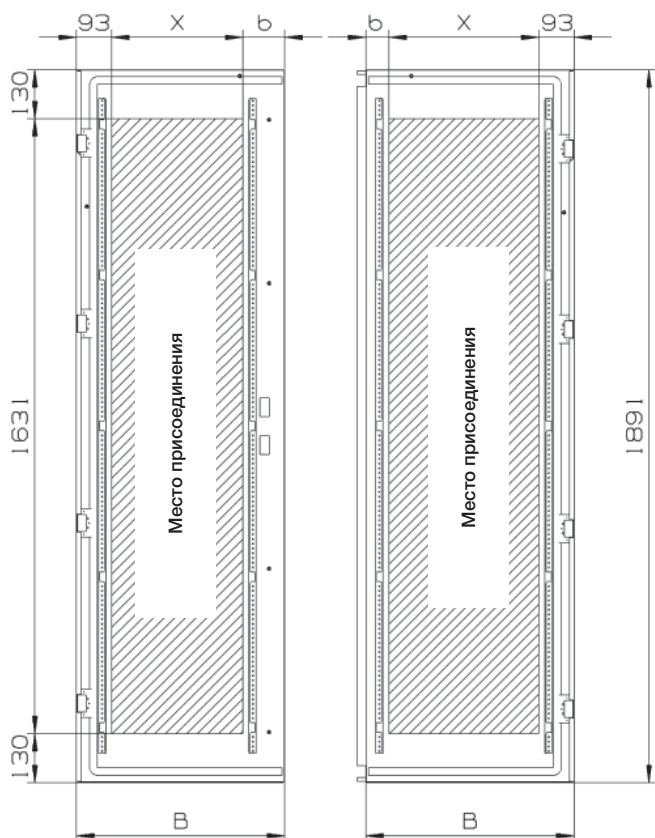

Дверь справа

Дверь слева

> Размеры в мм

Тип	В	Х	В	Вес в кг
RT48L	552	398	61	22,5
RT48R	552	348	111	20,0
RT58L	677	523	61	25,0
RT58R	677	473	111	24,5