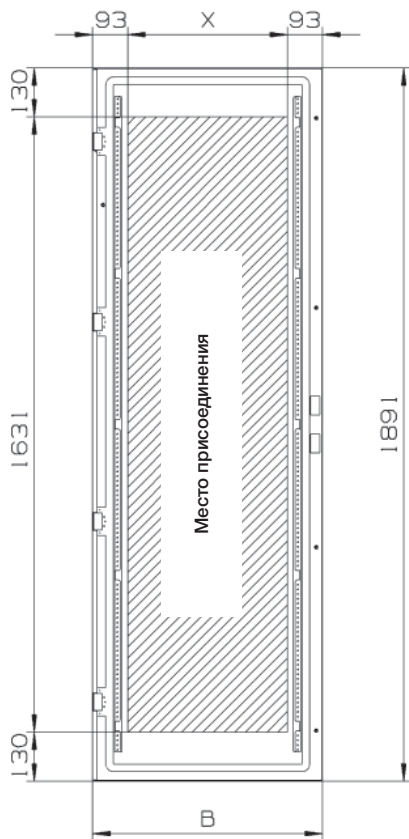

Распределительные шкафы TriLine®

Двери: размеры, вес

Тип	В	Х	Вес в кг
RT18	359,5	173,5	17,0
RT28	609,5	423,5	24,0
RT38	859,5	673,5	30,5

Дверь справа

Дверь слева

> Размеры в мм

Тип	В	Х	В	Вес в кг
RT48L	552	398	61	22,5
RT48R	552	348	111	20,0
RT58L	677	523	61	25,0
RT58R	677	473	111	24,5