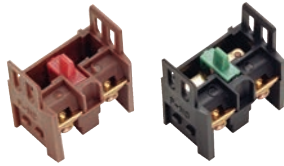

Аксессуары для светосигнальных индикаторов, кнопок управления, переключателей

Наименование	Цвет	Количество, шт.		Артикул ГК IEK	Код ЭТМ
		в упак.	в трансп. коробке		
Доп. контакт для светосиг. арм. 1НЗ	коричневый	4	2000	BDK10	9693647
Доп. контакт для светосиг. арм. 1НО	черный	4	2000	BDK20	9693648

Контактный блок 1з для серии LAY5 ИЭК	зелёный	4	800	BDK21	3380929
Контактный блок 1р для серии LAY5 ИЭК	красный	4	800	BDK11	1780431

НОВИНКА

Лампа сменная светодиодная матрица/12 В AC/DC	зеленый	1	50	BMS10-012-K06	9880174
Лампа сменная светодиодная матрица/12 В AC/DC	красный	1	50	BMS10-012-K04	9880172
Лампа сменная светодиодная матрица/12 В AC/DC	желтый	1	50	BMS10-012-K05	9880173
Лампа сменная светодиодная матрица/12 В AC/DC	синий	1	50	BMS10-012-K07	9880175
Лампа сменная светодиодная матрица/24 В AC/DC	зеленый	1	50	BMS10-024-K06	9724503
Лампа сменная светодиодная матрица/24 В AC/DC	красный	1	50	BMS10-024-K04	9727655
Лампа сменная светодиодная матрица/24 В AC/DC	желтый	1	50	BMS10-024-K05	9727656
Лампа сменная светодиодная матрица/24 В AC/DC	синий	1	50	BMS10-024-K07	9768690
Лампа сменная светодиодная матрица/36 В AC/DC	зеленый	1	50	BMS10-036-K06	169990551
Лампа сменная светодиодная матрица/36 В AC/DC	красный	1	50	BMS10-036-K04	169990553
Лампа сменная светодиодная матрица/36 В AC/DC	желтый	1	50	BMS10-036-K05	169990552
Лампа сменная светодиодная матрица/36 В AC/DC	синий	1	50	BMS10-036-K07	9880176
Лампа сменная светодиодная матрица/48 В AC/DC	зеленый	1	50	BMS10-048-K06	9870122
Лампа сменная светодиодная матрица/48 В AC/DC	красный	1	50	BMS10-048-K04	9829799
Лампа сменная светодиодная матрица/230 В AC/DC	зеленый	1	50	BMS10-220-K06	9747619
Лампа сменная светодиодная матрица/230 В AC/DC	красный	1	50	BMS10-220-K04	9747621
Лампа сменная светодиодная матрица/230 В AC/DC	желтый	1	50	BMS10-220-K05	9785613
Лампа сменная светодиодная матрица/230 В AC/DC	синий	1	50	BMS10-220-K07	9880177