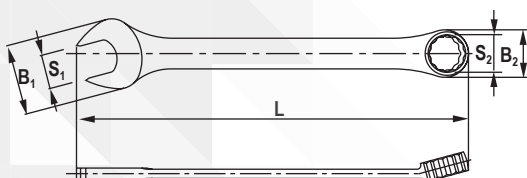

## КЛЮЧИ КОМБИНИРОВАННЫЕ И НАБОРЫ ИЗ НИХ

Самый распространенный и популярный тип гаечного ключа, сочетающий в конструкции рожковый и накидной профили. Использование двух одноразмерных профилей делает инструмент универсальным по области применения. Ключи изготовлены из легированной хромованадиевой стали в соответствии со стандартом DIN 3113, отвечают требованиям ГОСТ 16983-80.

### Ключи гаечных комбинированные

Код	Артикул	S1=S2, мм	B1, мм	B2, мм	L, мм	кг	шт.	кг
52020	CW00006	6	15	10	100	0,015	100/800	1,60/14
52021	CW00007	7	16	11	110	0,02	100/800	2,10/18
52022	CW00008	8	18	13	115	0,025	100/600	2,70/17
52023	CW00009	9	20	14	125	0,03	100/600	3,20/21
52024	CW00010	10	22	15	135	0,35	100/400	3,80/16
52025	CW00011	11	24	17	145	0,45	50/300	2,30/15
52026	CW00012	12	26	18	155	0,06	50/300	2,90/18
52027	CW00013	13	28	19	165	0,07	50/300	3,70/23
52028	CW00014	14	30	21	172	0,08	50/200	4,00/17
52029	CW00015	15	32	22	185	0,1	50/200	5,00/21
52030	CW00016	16	33	24	194	0,115	50/200	5,75/24
52031	CW00017	17	35	25	210	0,125	50/200	6,30/26
52032	CW00018	18	37	27	219	0,15	25/100	3,75/16
52033	CW00019	19	40	28	229	0,16	25/100	4,00/17
52034	CW00020	20	42	29	240	0,183	25/100	4,50/19
52035	CW00021	21	43	30	244	0,205	25/100	5,00/21
52036	CW00022	22	45	32	248	0,215	25/100	5,50/23
52037	CW00023	23	47	34	258	0,245	10/80	2,63/22
52038	CW00024	24	49	35	269	0,26	10/80	2,63/22
52039	CW00025	25	50	36	281	0,285	10/60	3,20/20
52040	CW00026	26	53	38	288	0,3	10/60	3,50/22
52041	CW00027	27	54	39	298	0,35	10/60	3,50/22
52042	CW00028	28	56	40	308	0,37	10/40	4,50/19
52043	CW00030	30	60	42	328	0,435	10/40	4,50/19
52044	CW00032	32	63	45	348	0,56	10/40	5,75/24