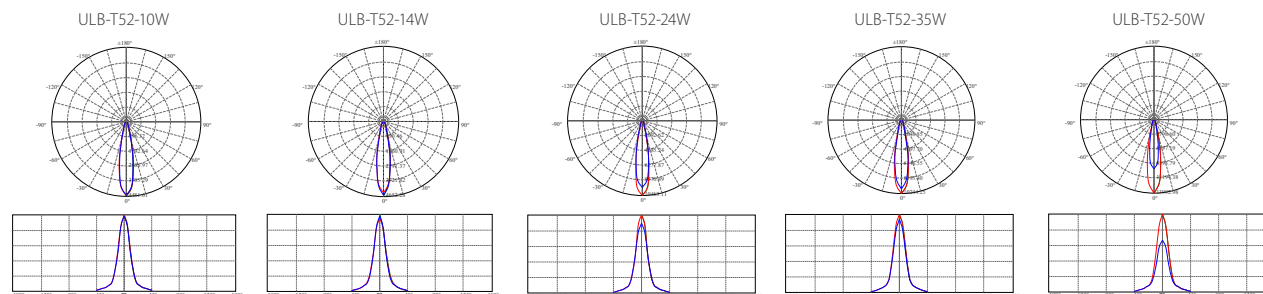

Угол светового потока 60 °