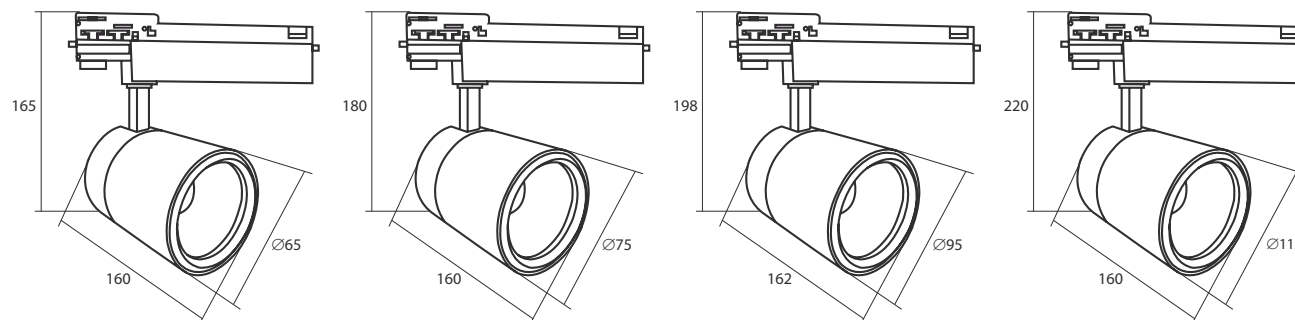

ТРЕКОВЫЕ СВЕТОДИОДНЫЕ СВЕТИЛЬНИКИ ULB-T52

для монтажа на трехфазный шинопровод