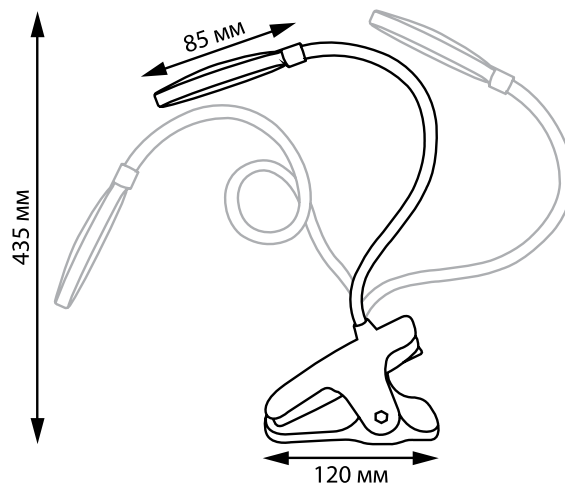

**НОВИНКА!**

IP20

+50°  
-20°

24  
МЕСЯЦА  
ГАРАНТИИ

Наименование	Код для заказа	Мощность Вт	Световой поток лм	Цветовая температура К	Источник света	Тип выключателя	Материал светильника	Коэффициент цветопередачи (Ra)	Размер светильника мм	Тип индивидуальной упаковки	Транспортная упаковка шт.
ULM-D605 4W/3000-6000K/DIM WHITE	UL-00010742	4	200	3000-6000	LED	сенсорный	ABS-пластик, силикон	≥80	435×120×85	коробка	48